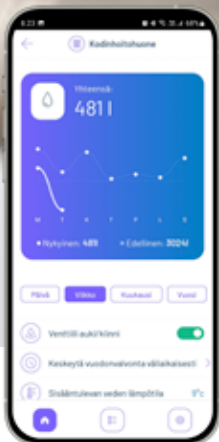

Tänu oma väikestele mõõtudele saab LK CubicSecure'i paigaldada jaotuskappidesse ja eelmonteeritud lahendustesse.

Jälgige enda tarbeveesüsteemi LK CubicSecure'ga

LK CubicSecure mõõdab veevoolu reaalajas ja tuvastab lekke koheselt. Veehjuhtimisseade kaitseb teie kodu kahjustuste ja kulude eest, mis on põhjustatud tilkleketest ning purunenud torudest.

Ühendades LK CubicSecure'i WiFi võrguga, saate vastu võtta häireteateid ning jälgida enda veetarbimist mobiilseadmes. LK CubicSecure töötab täiesti iseseivalt ka ilma internetiühenduseta.