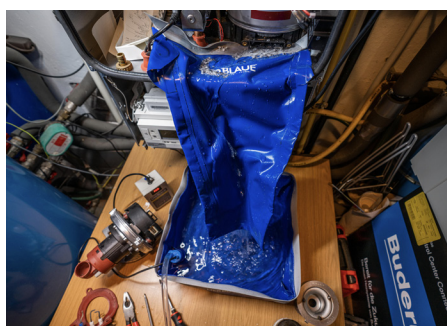

Vann

Kiiresti vormitav: Integreeritud painduvad metallelemendid on ideaalne lahendus kiireks ning mugavaks vanni vormimiseks vastavalt vajadusele.

Kandekott

Lihtsalt praktiline: käed vabad tööriistadele ja masinatele.

... nii töötavad tänapäeva professionaalid.

Pumpade vahetamine

Mahutite tühjendamine ning vee ärajuhtimine kanalisatsiooni

Nurgakraanide vahetamine

Radiaatorite tühjendamine kuni 10 korda kiiremini

Järelteenindus seinapealsetele soojenditele

Pesumasina filtri puhastamine põrandatasemel

Järelteenindus erinevatele hüdraulilistele masinatele ning seadmetele - ka kõige kitsamates oludes.

Peamised eelised:

- puhas ja hooldusvaba töö
- suurem tõhusus
- keskkonnasõbralik tänu vastupidavate materjalide pikale kasutuseale