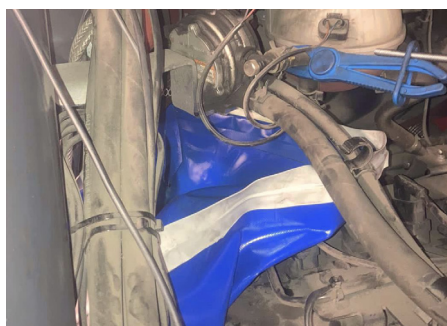

Järelteenindus erinevatele hüdraulilistele masinatele ning seadmetele - ka kõige kitsamates oludes.

Peamised eelised:

- puhas ja hooldusvaba töö
- suurem tõhusus
- keskkonnasõbralik tänu vastupidavate materjalide pikale kasutuseale