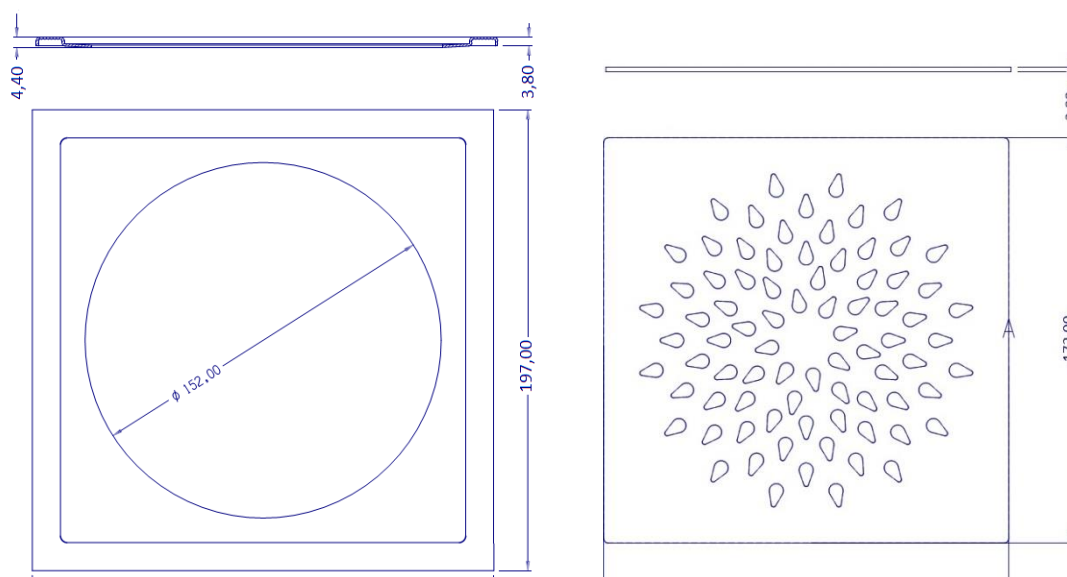

### Kasutusotstarve

- Roostevaba trapikaane otstarve on juhtida ära voolav vesi trappi, samas pakkuda kaitset nii trapile kui niiskustökkele, olles ühtlasi pilkupüüdev sisustuselement.
- Roostevaba trapikaane avade tegemisel on arvestatud trappe puudutava standardi EN-1253-2 nõudmistega

Toode	Mõõdud	Materjal
Raam	197x197x4	AISI304
Kaas	172x172x2	AISI304