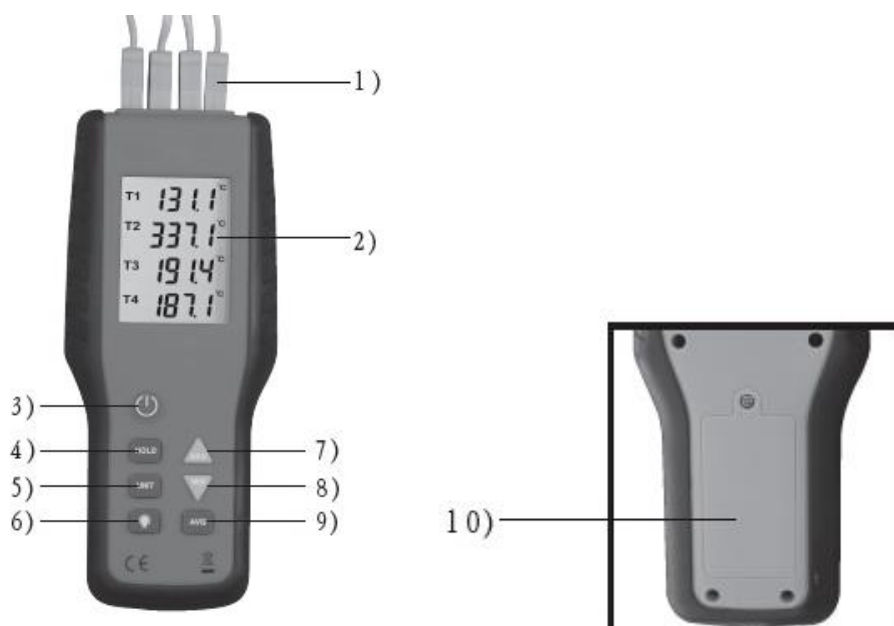

VHE-PM52 ELEKTROONILINE TERMOMEETER

Kütte-, jahutus-, ventilatsiooni- ja tarbeveeliinide reguleerimiseks ja kontrollimiseks.

Mõõdab temperatuuri neljast kohast samaaegselt, saab vaadata maksimaalset, minimaalset ja keskmist temperatuuri

Temperatuurivahemik: -50 ... 200 °C ±0,5 % ±1 °C,

Tarnekomplekt:

- 1 tk PM-52 termomeeter
- 4 tk haardeandureid -50...+200°C
- 4 tk traatandureid -50...+200°C
- 1 tk patarei 9 V
- 1 tk kaitsekott

Kasutusjuhend

Temperatuuri mõõtmiseks tuleb seadmega ühendada andur. Termomeetri ülaosas on pesad nelja anduri jaoks tähistatud vasakult paremale vastavalt T1, T2, T3 ja T4. Anduri ühendamisel pessa jälgida + ja - pooli.

NB! Andur ühendada seadmega enne sisselülitamist.

Termomeetri välimus

1. Anduri pesad ja sensor.
2. LCD-ekraan.
3. Seadme sisse/välja lülit.
4. HOLD-lülit: Fikseerib vajutushetke mõõtmistulemused ekraanile.
5. UNIT-vahetuslülit. Võimaldab vahetada ühikuid Celsiuse, Fahrenheiti ja Kelvini vahel, vahetus iga vajutuse järel.
6. Taustavalguse lülit. Võimaldab pimedas sisse lülitada ekraani taustavalguse.
7. Max lülit: Lülitab sisse/välja maksimaalse tulemuse mõõtmise.
8. Min lülit: Lülitab sisse/välja minimaalse tulemuse mõõtmise.
9. AVG-lülit: Lülitab sisse/välja keskmise tulemuse mõõtmise.
10. Patarei pesa kate.