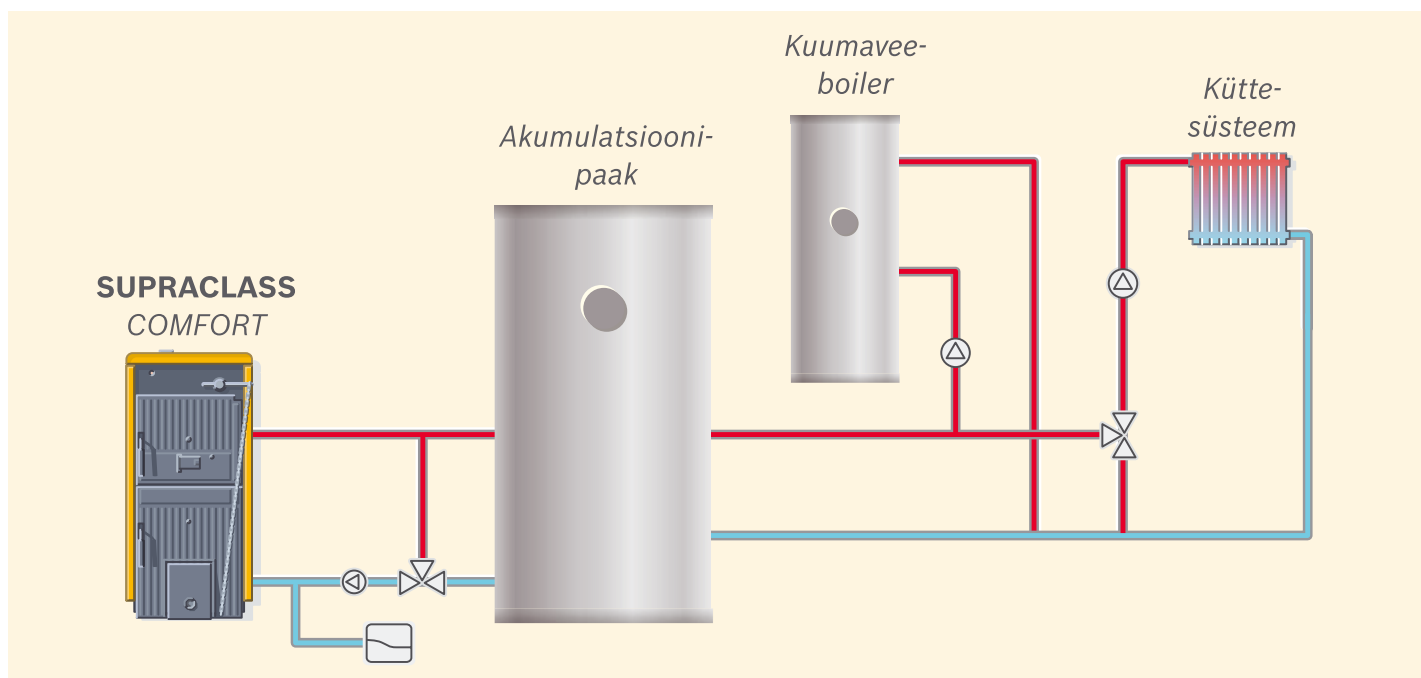

#### Eelised:

- Suur kütuse sisestamise luuk
- Vastupidav malmist soojusvaheti
- Automaatne katla võimsuse seadistamine
- Lihtsalt paigaldatav ka gravitatsioon-tüüpi küttesüsteemidesse
- Võimalik kasutada kombineeritult koos muud liiki kütteseadmetega

## Kõrge efektiivsus

Kaasaegse konstruktsiooniga küttekolle ja automaatne õhu juurdevoolu reguleerimine tagavad püsiva põlemisprotsessi. Katla konstruktsioon on eriti sobiv kütmiseks halupuudega. **Supraclass COMFORT** mudelite lai valik võimaldab Teil valida kõige sobivama lahenduse. Katla ühendusniplite läbimõõdud sobivad ühendamiseks juba olemasolevate küttesüsteemidega. Küttekoldele on mugav juurdepääs ning seda on lihtne puhastada.

## Turvalisus

Väline turvaline soojusvaheti ja maksimaalse pealevoolutemperatuuri piiraja (lisatarvik) tagavad kaitse ülekuumenemise eest suletud küttesüsteemides.

Vajaliku põlemisõhu regulaator vähendab automaatselt õhu juurdevoolu juhul, kui temperatuur läheneb maksimaalsele, reguleerides sel moel katla võimsust ja kütuse põlemisrežiimi.