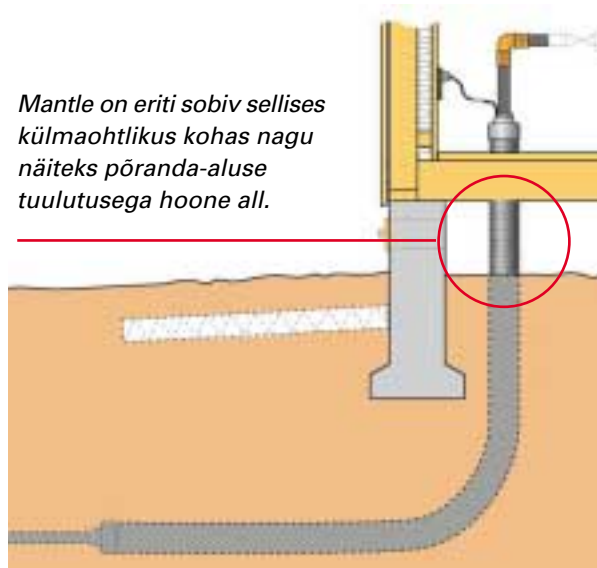

# ***Ecoflex Mantle***

- veetoru külmumiskaitse

## Ecoflex Mantle

- veetoru külmumiskaitse uutes ja vanades ehitistes

Ecoflex Mantle on hõlbus ja mõjuv vahend kaitsmaks mistahes ehitise veejuhtmeid külmumisest tingitud ebameeldivate üllatuste eest. Riskikohtadesse paigaldatakse Ecoflex Mantle külmumiskaitse, millest läbitakse läbi veetoru. Küttekaabel toob vajaliku soojuse Mantlesse ja isolatsiooniga kaitsekoor peab soojust toru ümber. Vesi ei külmu ka kõva pakasega ja toru püsib sula kõigis jäätumisohtlikes paikades. Sellised kohad on keldri- ja pööningupealsed, põrandast, seinast või vundamendi piiretest läbiviigud, kus vajalikku soojust või isolatsioonipaksust ei saavutata.

## Paigaldus ja tööpõhimõte

Ecoflex Mantle' on lihtsaim paigaldada veetorustikule enne liitmike paigaldamist. Mantle'ist surutakse toru läbi ja peale pannakse kummist otsakorgid.

## Ecoflex Mantle'i eelised:

- väike välismõõt 90mm
- paigaldatakse veetorudele 20 ... 40 mm
- valitavad pikkused on 5 või 10m.
- toitevoolu saab pistikuga
- kütab isereguleeruv kaabel
- pakett on paigaldusvalmis
- pole maa-aluseid liitmikke
- kaitseb jäätumast ka veemõõturit