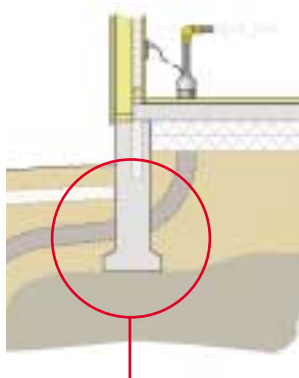

## Ecoflex Mantle

- veetoru külmumiskaitse uutes ja vanades ehitistes

Ecoflex Mantle on hõlbus ja mõjuv vahend kaitsmaks mistahes ehitise veejuhtmeid külmumisest tingitud ebameeldivate üllatuste eest. Riskikohtadesse paigaldatakse Ecoflex Mantle külmumiskaitse, millest läbitakse läbi veetoru. Küttekaabel toob vajaliku soojuse Mantlesse ja isolatsiooniga kaitsekoor peab soojust toru ümber. Vesi ei külmu ka kõva pakasega ja toru püsib sula kõigis jäätumisohtlikes paikades. Sellised kohad on keldri- ja pööningupealsed, põrandast, seinast või vundamendi piiretest läbiviigud, kus vajalikku soojust või isolatsioonipaksust ei saavutata.

## Ecoflex Mantle'i eelised:

- väike välismõõt 90mm
- paigaldatakse veetorudele 20 ... 40 mm
- valitavad pikkused on 5 või 10m.
- toitevoolu saab pistikuga
- kütab isereguleeruv kaabel
- pakett on paigaldusvalmis
- pole maa-aluseid liitmikke
- kaitseb jäätumast ka veemõõturit

**Ecoflex Mantle sobib suurepäraselt ka järelpaigalduseks.**

Mantle surutakse veetoru peale.

Pistik pannakse automaatkaitsmega varustatud elektrikontakti.

Kütteskaabli vaba pikkus on 80cm, sellega võib kaitsta külmumise eest näiteks veemõõturit talvisel ajal ehitades.

Mantle kaitseb veetoru külmumast näiteks seinast või vundamendipiirdest läbiviigul.