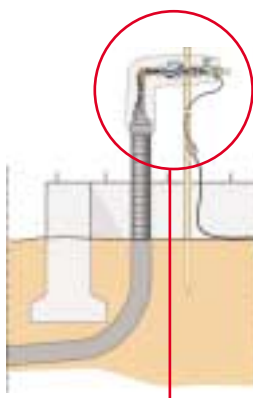

## Paigaldus ja tööpõhimõte

Ecoflex Mantle' on lihtsaim paigaldada veetorustikule enne liitmike paigaldamist. Mantle'ist surutakse toru läbi ja peale pannakse kummist otsakorgid.

## Ecoflex Mantle'i eelised:

- väike välismõõt 90mm
- paigaldatakse veetorudele 20 ... 40 mm
- valitavad pikkused on 5 või 10m.
- toitevoolu saab pistikuga
- kütab isereguleeruv kaabel
- pakett on paigaldusvalmis
- pole maa-aluseid liitmikke
- kaitseb jäätumast ka veemõõturit

**Ecoflex Mantle sobib suurepäraselt ka järelpaigalduseks.**

Mantle surutakse veetoru peale.

Pistik pannakse automaatkaitsmega varustatud elektrikontakti.

Kütteskaabli vaba pikkus on 80cm, sellega võib kaitsta külmumise eest näiteks veemõõturit talvisel ajal ehitades.

Mantle kaitseb veetoru külmumast näiteks seinast või vundamendipiirdest läbiviigul.