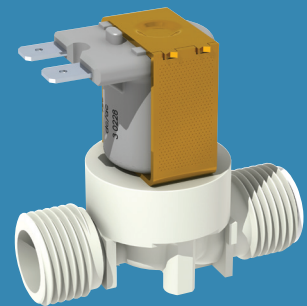

DELABIE

Spare parts

BASINS

Cartridges

	Time flow (sec.)	Maintenance kit	Complete cartridge	Type
For TEMPOSTOP				
744000, 745100, 745107, 745200, 745250, 745257, 745300, 746000, 746007, 746292	7	753005	743005	A
745440, 745450, 746410, 747121, 748126	7	753005	743305	B
737152, 737202	3	753303	743323	B
741943, 741945, 747122L, 702451	7	753105	743205	B
744001, 745101, 745301, 745351, 746001	7	753105	743105	A
748150	15	753010	743010	A
748151	15	753115	743115	A
For TEMPOSTOP 2 / TEMPOMIX 2				
700000, 70000015, 700100, 70010015, 700200	7	753005	743907	C
700001, 70000115, 700101, 702301	7	753105	743908	C
700400, 70040015, 700500, 700400	7	753005	743305	B
For TEMPOSOFT				
740000, 741000, 742000, 74200015, 742100	7	-	743747	D
For TEMPOSOFT 2				
740300, 740500, 741500, 741550, 742500, 74250015, 742510	7	-	743747	D
740300, 740500, 741500, 741550, 742500, 74250015, 742510	15	-	743742	D
For TEMPOMIX				
795000, 79500015 (before 07/2017)	7	753795	743795	E
795000, 79500015 (after 07/2017)	7	753795	743791	F
795926, 79592615	7	753795	743795	E
795209	7	753796	743798	G
796000, 796838, 797000, 798152 (before 07/2017)	7	753796	743796	G
796000, 796838, 797000, 798152 (after 07/2017)	7	753796	743786	H
For TEMPOMIX 3				
794000, 79400015, 794100, 794150, 794155, 794160, 794165, 794050, 794055	7	-	743794	I
794350, 794360, 794370, 794200, 794250	7	-	743793	I
For non-manual controls				
TEMPOGENOU 734100, 735100, 735000, 735400, 73544715	7	753005	743305	B
MONOFOOT 736001, 736101, 736102	-	753736	-	-
MIXFOOT 739000, 739100, 739102	-	753739	-	-