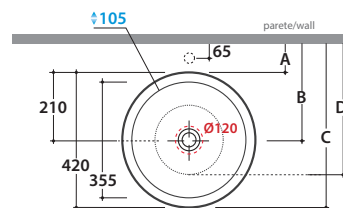

Le Pietre

Cod. **SC042BI**

Lavabo Ø 42 h 16 cm. Installazione da appoggio. Peso 9 Kg
Basin Ø 42 h 16 cm. Sit-on installation. Weight 9 Kg

GLOBO

	Rubinetto a parete Wall mounted taps	Rubinetto su piano Taps mounted on counter top
A:	50	100
B:	260	310
C:	470	520
D:	380	430