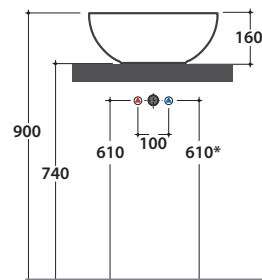

* Per rubinetto su piano / For taps mounted on counter top

Cod. **FI024BI**

Piletta a scarico libero con tappo in ceramica per lavabi senza troppo pieno. Peso 0,5 Kg
Valve drain with ceramic top for basins without overflow. Weight 0,5 Kg

Cod. **FI024CR**

Piletta cromata a scarico libero per lavabi senza troppo pieno. Peso 0,5 Kg
Chromed valve drain for basins without overflow. Weight 0,5 Kg