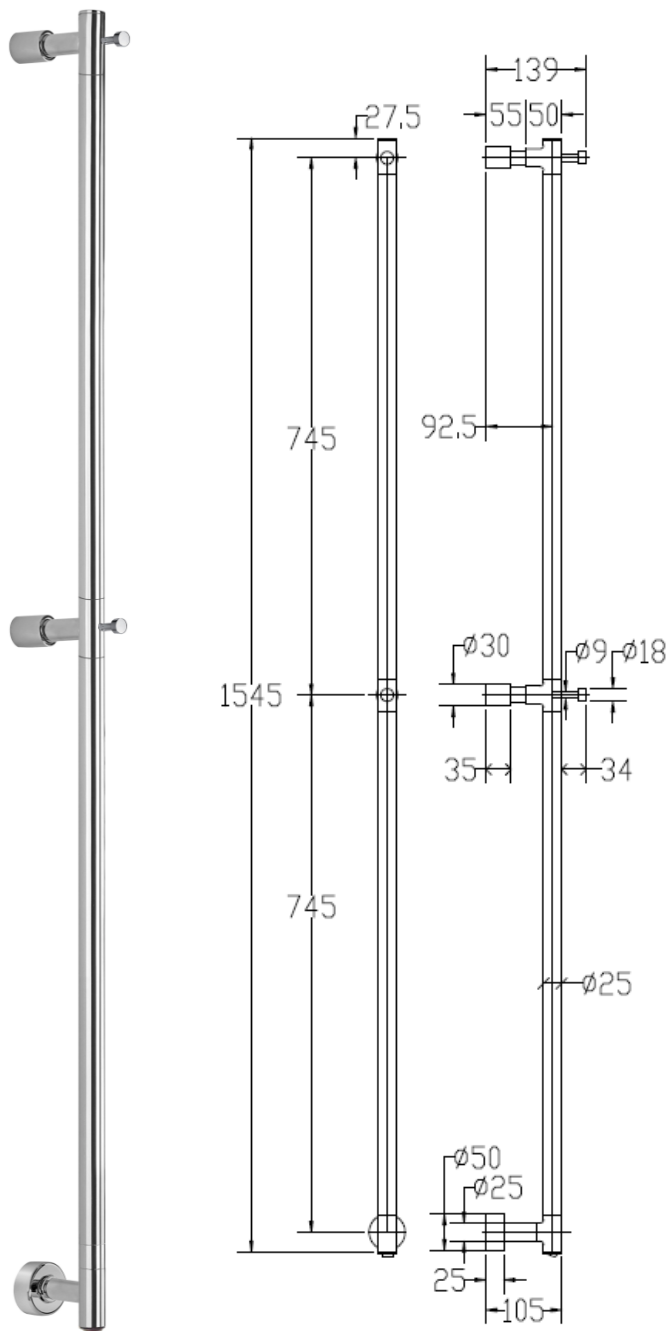

Trattamento galvanico (TG)
Galvanic treatment (TG)
Гальваническое покрытие (TG)

Verniciato (V)
Vernished (V)
Покраска (V)

INT. (mm)	WATT	WATT	WEIGHT
465	20	20	2.5
480	20	20	2.5
550	20	20	2.5