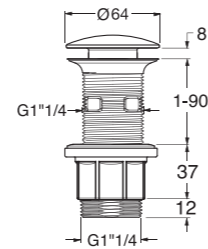

WA 334 S WA 434 S

ø. 64 mm ø. 72 mm
51 cromato 51 cromato
51 chrome 51 chrome

IT Scarico per lavabo 1"1/4 universale
DE Universal Ablaufgarnitur 1"1/4 für Waschtisch
FR Vidage pour lavabo 1"1/4 universel
EN Universal 1"1/4 basin waste
ES Desagüe para lavabo 1"1/4 universal
RU Универсальный слив для раковины 1"1/4