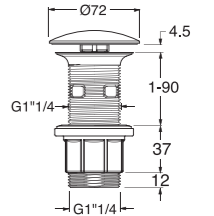

IT Scarico per lavabo 1"1/4 universale
DE Universal Ablaufgarnitur 1"1/4 für Waschtisch
FR Vidage pour lavabo 1"1/4 universel
EN Universal 1"1/4 basin waste
ES Desagüe para lavabo 1"1/4 universal
RU Универсальный слив для раковины 1"1/4

WF 420

06 bianco
06 white