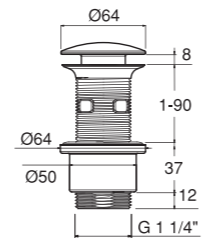

WA 320 S WA 420 S

ø. 64 mm ø. 72 mm
06 bianco 06 bianco
06 white 06 white

IT Scarico per lavabo 1"1/4 universale
DE Universal Ablaufgarnitur 1"1/4 für Waschtisch
FR Vidage pour lavabo 1"1/4 universel
EN Universal 1"1/4 basin waste
ES Desagüe para lavabo 1"1/4 universal
RU Универсальный слив для раковины 1"1/4

WA 111 S

ø. 64 mm
28 spazzolato 95 lucido
28 brushed 95 polished

WA 211 S

ø. 72 mm
28 spazzolato 95 lucido
28 brushed 95 polished

IT Scarico per lavabo 1"1/4 universale
DE Universal Ablaufgarnitur 1"1/4 für Waschtisch
FR Vidage pour lavabo 1"1/4 universel
EN Universal 1"1/4 basin waste
ES Desagüe para lavabo 1"1/4 universal
RU Универсальный слив для раковины 1"1/4