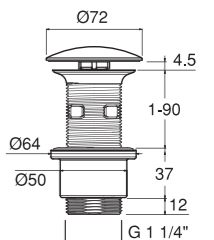

IT Scarico per lavabo 1"1/4 universale
DE Universal Ablaufgarnitur 1"1/4 für Waschtisch
FR Vidage pour lavabo 1"1/4 universel
EN Universal 1"1/4 basin waste
ES Desagüe para lavabo 1"1/4 universal
RU Универсальный слив для раковины 1"1/4

UD 950

51 cromato
51 chrome