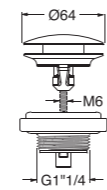

Tappo a scarico libero
Freiablaufstopfen
Bouchon à écoulement libre

Free flow plug
Tapón de desagüe
Пробка с открытым стоком