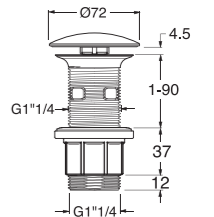

IT Scarico per lavabo 1"1/4 universale
DE Universal Ablaufgarnitur 1"1/4 für Waschtisch
FR Vidage pour lavabo 1"1/4 universel
EN Universal 1"1/4 basin waste
ES Desagüe para lavabo 1"1/4 universal
RU Универсальный слив для раковины 1"1/4

WF 211

28 spazzolato   95 lucido
28 brushed   95 polished