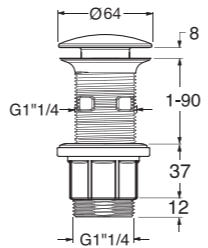

WA 334 S WA 434 S

ø. 64 mm ø. 72 mm
51 cromato 51 cromato
51 chrome 51 chrome

IT Scarico per lavabo 1"1/4 universale
DE Universal Ablaufgarnitur 1"1/4 für Waschtisch
FR Vidage pour lavabo 1"1/4 universel
EN Universal 1"1/4 basin waste
ES Desagüe para lavabo 1"1/4 universal
RU Универсальный слив для раковины 1"1/4

WA 320 S WA 420 S

ø. 64 mm ø. 72 mm
06 bianco 06 bianco
06 white 06 white

IT Scarico per lavabo 1"1/4 universale
DE Universal Ablaufgarnitur 1"1/4 für Waschtisch
FR Vidage pour lavabo 1"1/4 universel
EN Universal 1"1/4 basin waste
ES Desagüe para lavabo 1"1/4 universal
RU Универсальный слив для раковины 1"1/4

WA 111 S

ø. 64 mm
28 spazzolato 95 lucido
28 brushed 95 polished

WA 211 S

ø. 72 mm
28 spazzolato 95 lucido
28 brushed 95 polished

IT Scarico per lavabo 1"1/4 universale
DE Universal Ablaufgarnitur 1"1/4 für Waschtisch
FR Vidage pour lavabo 1"1/4 universel
EN Universal 1"1/4 basin waste
ES Desagüe para lavabo 1"1/4 universal
RU Универсальный слив для раковины 1"1/4