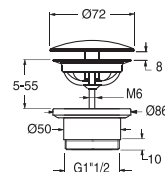

51 cromato
51 chrome

Tappo a scarico libero Free flow plug
Freiablaufstopfen Tapón de desagüe
Bouchon à écoulement libre Пробка с открытым стоком

IT Scarico per lavabo 1"1/2
DE Ablaufgarnitur 1"1/2 für Waschtisch
FR Vidage pour lavabo 1"1/2
EN 1"1/2 basin waste
ES Desagüe para lavabo 1"1/2
RU Слив для раковины 1"1/2