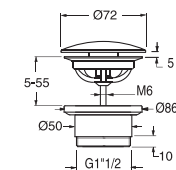

IT Scarico per lavabo 1"1/2
DE Ablaufgarnitur 1"1/2 für Waschtisch
FR Vidage pour lavabo 1"1/2
EN 1"1/2 basin waste
ES Desagüe para lavabo 1"1/2
RU Слив для раковины 1"1/2

UD 370 S

51 cromato
51 chrome