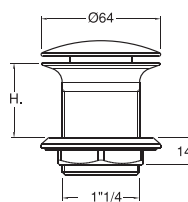

UD 440 S H. = min.10-max.35 mm
UD 450 S H. = min.10-max.50 mm
UD 460 S H. = min.10-max.75 mm