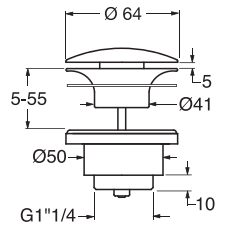

IT Scarico per lavabo 1"1/4 universale
DE Universal Ablaufgarnitur 1"1/4 für Waschtisch
FR Vidage pour lavabo 1"1/4 universel
EN Universal 1"1/4 basin waste
ES Desagüe para lavabo 1"1/4 universal
RU Универсальный слив для раковины 1"1/4

UD 225 S
51 cromato
51 chrome