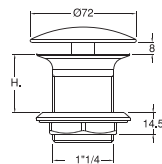

UD 380 H. = min.10-max.35 mm
UD 330 H. = min.10-max.50 mm
UD 320 H. = min.10-max.75 mm