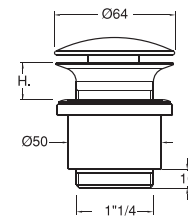

UD 389 S **UD 399 S** **UD 409 S**
60 mm 75 mm 100 mm
51 cromato 51 cromato 51 cromato
51 chrome 51 chrome 51 chrome

UD 389 S H. = min.40-max.55 mm
UD 399 S H. = min.40-max.65 mm
UD 409 S H. = min.65-max.85 mm

UD 369 S **UD 439 S**
35 mm 60 mm
51 cromato 51 cromato
51 chrome 51 chrome

UD 449 S **UD 459 S**
75 mm 100 mm
51 cromato 51 cromato
51 chrome 51 chrome

UD 369 S H. = min.8-max.25 mm
UD 439 S H. = min.25-max.45 mm
UD 449 S H. = min.45-max.65 mm
UD 459 S H. = min.65-max.85 mm