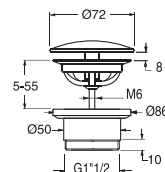

Tappo a scarico libero Free flow plug
Freiablaufstopfen Tapón de desagüe
Bouchon à écoulement libre Пробка с открытым стоком

IT Scarico per lavabo 1"1/2
DE Ablaufgarnitur 1"1/2 für Waschtisch
FR Vidage pour lavabo 1"1/2
EN 1"1/2 basin waste
ES Desagüe para lavabo 1"1/2
RU Слив для раковины 1"1/2

UD 526

51 cromato
51 chrome

IT Scarico per lavabo 1"1/2 e sottopiletta grezza
DE Ablaufgarnitur 1"1/2 für Waschtisch und rohes Ventilunterteil
FR Vidage pour lavabo 1"1/2 et raccord sous-bonde brut
EN 1"1/2 basin waste and raw under waste
ES Desagüe para lavabo 1"1/2 y bajo pileta bruto
RU Слив для раковины 1"1/2 и необработанным стоком

UD 527

51 cromato
51 chrome

IT Scarico per lavabo 1"1/2
DE Ablaufgarnitur 1"1/2 für Waschtisch
FR Vidage pour lavabo 1"1/2
EN 1"1/2 basin waste
ES Desagüe para lavabo 1"1/2
RU Слив для раковины 1"1/2

UD 364

51 cromato
51 chrome

IT Finiture	13 nero opaco	24 bianco opaco	34 oro rosa spazzolato	46 oro rosa lucido
EN Finishings	13 black mat	24 white mat	34 brushed rose gold	46 polished rose gold
IT Finiture	52 oro giallo	72 cromo nero lucido	75 cromo nero spazzolato	77 metallic spazzolato
EN Finishings	52 yellow gold	72 polished black chrome	75 brushed black chrome	77 brushed metallic
IT Finiture	80 metallic lucido	92 ottone antico spazzolato		
EN Finishings	80 polished metallic	92 brushed old brass