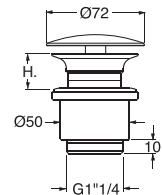

UD 309 **UD 379**
35 mm **60 mm**
51 cromato 51 cromato
51 chrome 51 chrome

UD 329 **UD 319**
75 mm **100 mm**
51 cromato 51 cromato
51 chrome 51 chrome

UD 309 H. = min.8-max.25 mm
UD 379 H. = min.25-max.45 mm
UD 329 H. = min.45-max.65 mm
UD 319 H. = min.65-max.85 mm