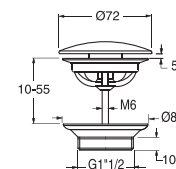

Up&Down

IT Scarico per lavabo 1"1/4 universale
DE Universal Ablaufgarnitur 1"1/4 für Waschtisch
FR Vidage pour lavabo 1"1/4 universel
EN Universal 1"1/4 basin waste
ES Desagüe para lavabo 1"1/4 universal
RU Универсальный слив для раковины 1"1/4

UD 435 S

51 cromato
51 chrome

Tappo a scarico libero

Free flow plug

Freiablaufstopfen

Tapón de desagüe

Bouchon à écoulement libre

Пробка с открытым стоком

IT Scarico per lavabo 1"1/4 universale
DE Universal Ablaufgarnitur 1"1/4 für Waschtisch
FR Vidage pour lavabo 1"1/4 universel
EN Universal 1"1/4 basin waste
ES Desagüe para lavabo 1"1/4 universal
RU Универсальный слив для раковины 1"1/4

UD 535

51 cromato
51 chrome

IT Finiture	13 nero opaco	24 bianco opaco	34 oro rosa spazzolato	46 oro rosa lucido
EN Finishings	13 black mat	24 white mat	34 brushed rose gold	46 polished rose gold
IT Finiture	52 oro giallo	72 cromo nero lucido	75 cromo nero spazzolato	77 metallic spazzolato
EN Finishings	52 yellow gold	72 polished black chrome	75 brushed black chrome	77 brushed metallic
IT Finiture	80 metallic lucido	92 ottone antico spazzolato		
EN Finishings	80 polished metallic	92 brushed old brass		

Up&Down

IT Scarico per lavabo 1"1/2
DE Ablaufgarnitur 1"1/2 für Waschtisch
FR Vidage pour lavabo 1"1/2
EN 1"1/2 basin waste
ES Desagüe para lavabo 1"1/2
RU Слив для раковины 1"1/2

UD 426 S

51 cromato
51 chrome

IT Scarico per lavabo 1"1/2 e sottopiletta grezza
DE Ablaufgarnitur 1"1/2 für Waschtisch und rohem Ventilunterteil
FR Vidage pour lavabo 1"1/2 et raccord sous-bonde brut
EN 1"1/2 basin waste and raw under waste
ES Desagüe para lavabo 1"1/2 y bajo piletta bruto
RU Слив для раковины 1"1/2 и необработанным стоком

UD 427 S

51 cromato
51 chrome