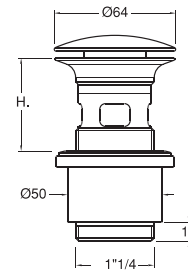

UD 389 S **UD 399 S** **UD 409 S**
60 mm 75 mm 100 mm
51 cromato 51 cromato 51 cromato
51 chrome 51 chrome 51 chrome

UD 389 S H. = min.40-max.55 mm
UD 399 S H. = min.40-max.65 mm
UD 409 S H. = min.65-max.85 mm

UD 369 S **UD 439 S**
35 mm 60 mm
51 cromato 51 cromato
51 chrome 51 chrome

UD 449 S **UD 459 S**
75 mm 100 mm
51 cromato 51 cromato
51 chrome 51 chrome

UD 369 S H. = min.8-max.25 mm
UD 439 S H. = min.25-max.45 mm
UD 449 S H. = min.45-max.65 mm
UD 459 S H. = min.65-max.85 mm