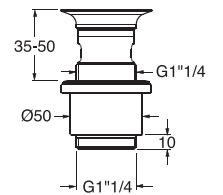

IT Scarico per lavabo 1"1/4 senza troppo pieno
DE Ablaufgarnitur 1"1/4 ohne Überlauf für Waschtisch
FR Vidage pour lavabo 1"1/4 sans trop-plein
EN 1"1/4 basin waste without overflow
ES Desagüe para lavabo 1"1/4 sin rebosadero
RU Слив для раковины 1"1/4 без перелива

UD 380 **UD 330** **UD 320**
60 mm **75 mm** **100 mm**
51 cromato 51 cromato 51 cromato
51 chrome 51 chrome 51 chrome