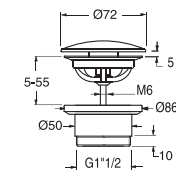

Up&Down

IT Scarico per lavabo 1"1/2
DE Ablaufgarnitur 1"1/2 für Waschtisch
FR Vidage pour lavabo 1"1/2
EN 1"1/2 basin waste
ES Desagüe para lavabo 1"1/2
RU Слив для раковины 1"1/2

UD 426 S

51 cromato
51 chrome