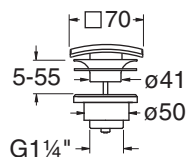

Up&Down

IT Scarico per lavabo 1"1/4 universale
DE Universal Ablaufgarnitur 1"1/4 für Waschtisch
FR Vidage pour lavabo 1"1/4 universel
EN Universal 1"1/4 basin waste
ES Desagüe para lavabo 1"1/4 universal
RU Универсальный слив для раковины 1"1/4

UD 435 S

51 cromato
51 chrome

Tappo a scarico libero

Free flow plug

Freiablaufstopfen

Tapón de desagüe

Bouchon à écoulement libre

Пробка с открытым стоком

IT Scarico per lavabo 1"1/4 universale
DE Universal Ablaufgarnitur 1"1/4 für Waschtisch
FR Vidage pour lavabo 1"1/4 universel
EN Universal 1"1/4 basin waste
ES Desagüe para lavabo 1"1/4 universal
RU Универсальный слив для раковины 1"1/4

UD 535

51 cromato
51 chrome

IT Finiture	13 nero opaco	24 bianco opaco	34 oro rosa spazzolato	46 oro rosa lucido
EN Finishings	13 black mat	24 white mat	34 brushed rose gold	46 polished rose gold
IT Finiture	52 oro giallo	72 cromo nero lucido	75 cromo nero spazzolato	77 metallic spazzolato
EN Finishings	52 yellow gold	72 polished black chrome	75 brushed black chrome	77 brushed metallic
IT Finiture	80 metallic lucido	92 ottone antico spazzolato		
EN Finishings	80 polished metallic	92 brushed old brass		

Up&Down

IT Scarico per lavabo 1"1/2
DE Ablaufgarnitur 1"1/2 für Waschtisch
FR Vidage pour lavabo 1"1/2
EN 1"1/2 basin waste
ES Desagüe para lavabo 1"1/2
RU Слив для раковины 1"1/2

UD 426 S

51 cromato
51 chrome

IT Scarico per lavabo 1"1/2 e sottopiletta grezza
DE Ablaufgarnitur 1"1/2 für Waschtisch und rohem Ventilunterteil
FR Vidage pour lavabo 1"1/2 et raccord sous-bonde brut
EN 1"1/2 basin waste and raw under waste
ES Desagüe para lavabo 1"1/2 y bajo piletta bruto
RU Слив для раковины 1"1/2 и необработанным стоком

UD 427 S

51 cromato
51 chrome