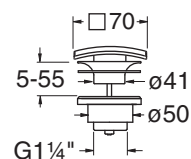

Tappo a scarico libero

Free flow plug

Freiablaufstopfen

Tapón de desagüe

Bouchon à écoulement libre

Пробка с открытым стоком