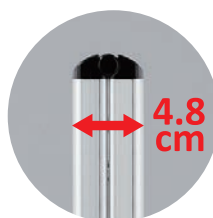

SLIMSTEP

Stylish, Stable, Safe.

Uskumatult õhuke
Valmistatud anodeeritud alumiiniumist

Viimistlused: Hõbe / Matt must

SLIMSTEP

Kandevõime - 100 kg

SJ2.0-5BA

SJ2.0-5BKA

SJ2.0-8BA

SJ2.0-8BKA

Omadused

1) Uskumatult õhukene

Mahub kitsastesse vahedesse

Sobib elutuppa, kööki, kontorisse - kuhu iganes

2) Laiad jalad - tugev ning turvaline

3) Kummist padjad vähendavad avamise/sulgemise müra

4) Suured astmed (26cm x 33cm).

Turvaline platvorm seismiseks ning vajadusel istumiseks

Mõõtmed

Mudel	Astmeid	Astme kõrgus	Laius	Avatud		Kinni		Kaal
				Laius	Kõrgus	Laius	Kõrgus	
SJ2.0-5(BA/BKA)	2	56cm	49cm	68cm	80cm	4.8cm	86cm	4.8kg
SJ2.0-8(BA/BKA)	3	78cm	49cm	85cm	101cm	4.8cm	109cm	6.3kg