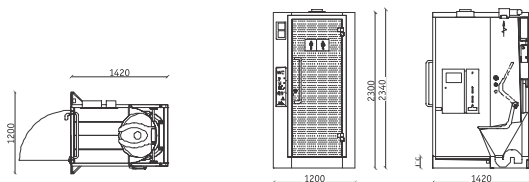

## HIGH GIENIC Standard

HIGH GIENIC Standard vastab paindlikult arhitektuursetele ja planeeringu nõuetele samal ajal vastupidavusele järeleandmisi tegemata. Standard mooduli võib paigaldada olemasolevasse hoonesse või püstitada eraldiseisvana. Sobib nii meeste kui ka naiste kasutusse. Moodul vajab paigaldamiseks vaid mõne ruutmeetri pinda. Kuna nutikas, sensoriga varustatud kätepesukraan asub otse WC poti juures, puudub vajadus eraldiseisva valamu järele.