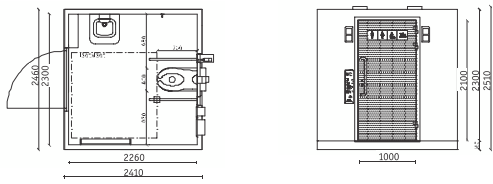

# HIGH GIENIC Universal

HIGH GIENIC Universal-s on universaalne WC pott ja praktiline WC istemehhanism. Universal moodul on projekteeritud arvestades puuetega inimeste erivajadustega. Automaatselt püstiasendis oleva WC iste tuleb kasutusasendisse ning kätepesukraan käivituvad sensorilülituse abil. HIGH GIENIC kõigis mudelites olevad automaatne pörandapesu, WC loputus ja ventilatsioon hoiavad ruumis õhu puhta ja värskena. Nii kätepesu valamu kui ka mähkimislaud on testitud koormusega 300 kg. Avariisignaal käivitub lihtsalt ja turvaliselt ilma otsese kontaktita. Teated tehnilistest probleemidest suunatakse soovitud aadressile. Ka väga suure kasutajakoormuse korral on 6 kuuline hooldusintervall piisav.