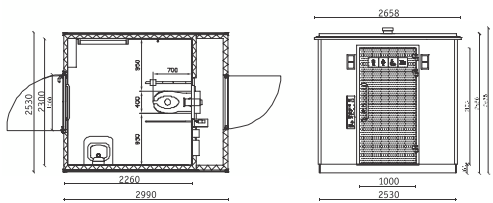

Eraldiseisev moodul