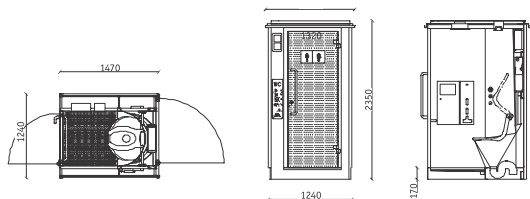

Sisseehitatav moodul

Eraldiseisev moodul