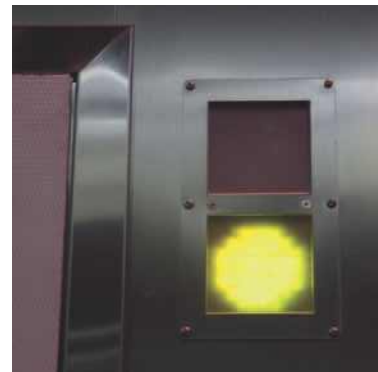

HIGH GIENIC: Lihtne, turvaline, puhas

Mõned High Gienic omadused
mis lisavad kasutusmugavust.

WC poti suurus ning tugevus sobivad
hästi avalikuks kasutamiseks.
WC poti loputus on automaatne.

WC poti pissuaarina kasutamine on
lihtne kuna WC iste on automaatselt
alati püstiasendis ning püsib seetõttu
kindlasti puhtana.

WC loputus toimub igakordse
kasutamise järel automaatselt.
Põranda loputamine eemaldab resti
alla koguneva mustuse ning sellega
koos ka ruumist ebameeldiva lõhna.
Kõik loputamised toimuvad
kasutajat segamata.