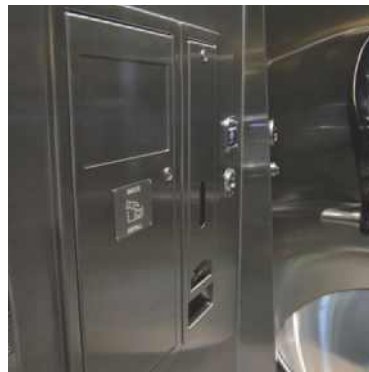

Võimalikud lisafunktsioonid:

- Valvetelefon teatamiseks inva-, külma jms. häiretest
- Mündiautomaat-lukk
- Automaatuks

- Süstalde kogumiskoht. Mahuti tühjendus hoolderuumist.
- Mitmesugused andurid mooduli töö juhtimiseks ja kontrollimiseks.
- Spetsiaalne dushimoodul