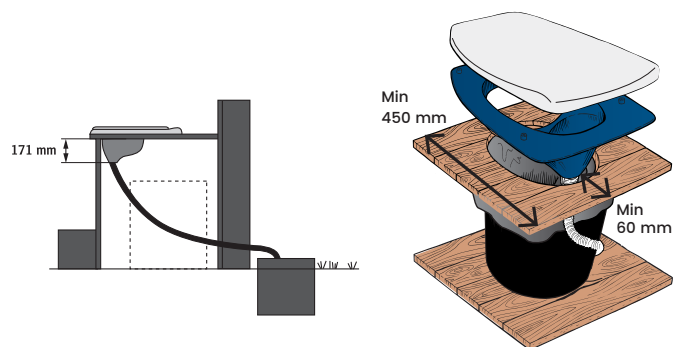

** Kompostiv biokott peab vastu käimlatingimustele ja vähendab puhastamise vaeva kogumismõõdu tühjendamisel.

*** Ühendades uriinimahuti jooksva veega saate kasutada mahuti sisu toitainete rohke kastmisveena.

PAIGALDUS

Kasutage malli (pakendil), et lõigata auk ja paigaldada sisend komplektis olevate kruvidega (puit).

Uue välikäimla ehitamisel soovime optimaalse uriini eraldamise jaoks istme kõrguseks 42 cm.

TEHNILISED ANDMED

PRIVY 501	Materjal	Pakendi suurus/kaal
	Taaskasutatav kõrgläikega polüpropüleen.	P:47 L:38 K:21 cm 2 kg

Ühendused:

Uriini äravool: Ø32 mm