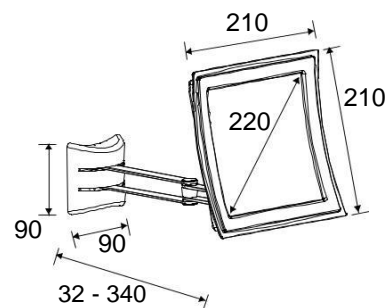

Kosmeetikapeegel SITIA akuga ^{NEU}

Art.-Nr.: 417510

Viimistlus: Kroom

Kinnitus: Kruvi

Hind: € 197,12

- 360° pööratav
- Laetav lahti võtmata
- Automaatne väljalülitus peale 10 min.
- Kolm erinevat eredusastet
- Komplekt sisaldab adapterit (1,70 m)
- Sisaldab akut
- LED-valgustid: vastupidav ja energiasäästev
- Lülititi seinakinnitusel
- Stabiilne topelt liigend

Kosmeetikapeegel PALINI

Art.-Nr.: 411210

Viimistlus: Kroom

Kinnitus: Kruvi

Hind: € 154,88

- Automaatne väljalülitus peale 10 min.
- Kolm erinevat eredusastet
- Komplekt sisaldab patareid (3xAA)
- LED-valgustus: vastupidav ja energiasäästev
- Lülititi on peegli taga
- Stabiilne topelt liigend
- Varjatud kruvid

Aku

Art.-Nr.: 123400

Hind: € 19,80

Sobivus: 413810, 417510

Hinnad ei sisalda käibemaksu