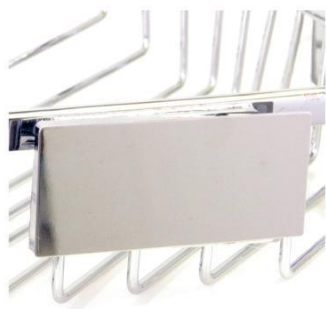

Liimikate

NEU

Art.-Nr.: 129310
Viimistlus: Kroom
Kinnitus: Liim
Mõõdud: 284 x 35 x 0.6 mm
Hind: € 9,24

Liimikate

Art.-Nr.: 120410
Viimistlus: Kroom
Materjal: Rst
Kinnitus: Liim
Hind: € 1,76

Sobivus: 641310, 641610, 642310, 642810, 643310, 644010