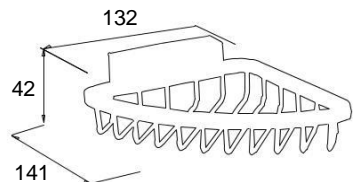

Dušikrov nurka

Art.-Nr.: 644010
Viimistlus: Kroom
Materjal: Messing
Kinnitus: Liim / Kruvi
Hind: € 100,76

Rippkrov

Art.-Nr.: 641310
Viimistlus: Kroom
Materjal: Messing
Kinnitus: Rippuv
Hind: € 113,96

Dušikrov

Art.-Nr.: 895610
Viimistlus: Kroom
Materjal: Messing
Kinnitus: Kruvi
Hind: € 44,44

Dušikrov nurka

Art.-Nr.: 895710
Viimistlus: Kroom
Materjal: Messing
Kinnitus: Kruvi
Hind: € 44,44