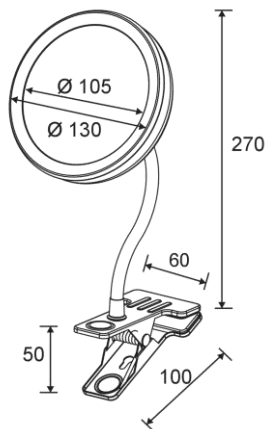

Kosmeetikapeegel ALIMOS

Art.-Nr.: 411610

Viimistlus: Kroom

Kinnitus: Klamber

Hind: € 55,00

- Võib kasutada kui käsipeeglit
- Paindlik spiraal
- Komplekt sisaldab patareid (3xAAA)
- LED-valgustid: vastupidav ja energiasäästev
- Reguleeritav magnetiline liigend
- Lüliti peegli taga
- Stabiilne ja tugev klamber