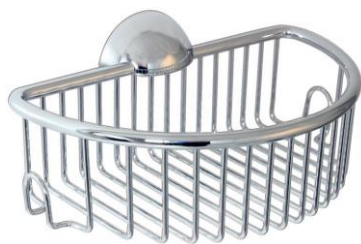

Dušikorv

Art.-Nr.: 894610
Viimistlus: Kroom
Materjal: Messing
Kinnitus: Krugi
Hind: € 60,72