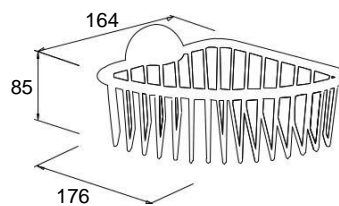

Reguleeritav rippkorv

Art.-Nr.: 896510
Viimistlus: Kroom
Materjal: Messing
Kinnitus: Rippuv
Hind: € 197,12