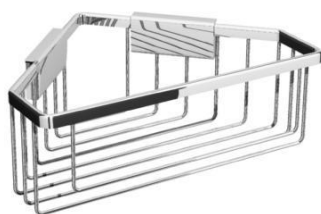

Dušikorv nurka

Art.-Nr.: 643310
Viimistlus: Kroom
Materjal: Messing
Kinnitus: Liim / Kruvi
Hind: € 48,40