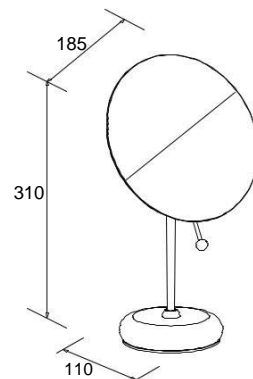

### Kosmeetikapeegel PELLA

**Art.-Nr.:** 411010

**Viimistlus:** Kroom

**Kinnitus:** Pinnapealne

**Hind:** € 43,56

- Võimalik kasutada ka käsipeeglina
- Reguleeritav magnetiga liigend
- Kriimustuste eest kaitsev „Anti-slip“ alus