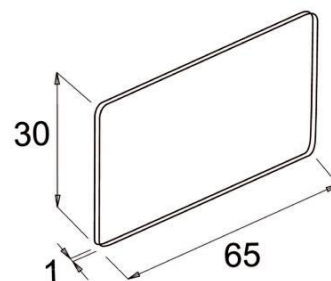

Kinnitusplaat

Art.-Nr.: 129010
Viimistlus: Kroom / Must
Materjal: Messing
Kinnitus: Liim / Krugi
Hind: € 2,64

Sobivus: 641610, 642310, 642810, 643310, 644010