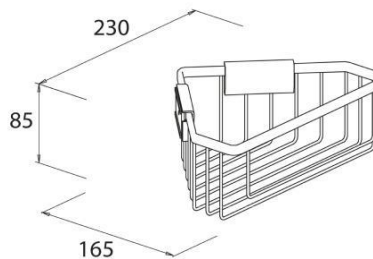

Külaste rätikukorv

Art.-Nr.: 641610
Viimistlus: Kroom
Materjal: Messing
Kinnitus: Liim / Kruvi
Hind: € 107,30