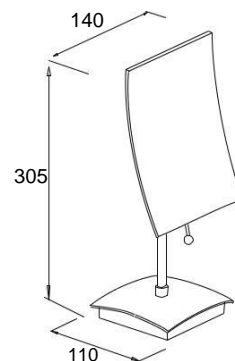

### Kosmeetikapeegel SERRES

**Art.-Nr.:** 417010

**Viimistlus:** Kroom

**Kinnitus:** Pinnapealne / Kruvi

**Hind:** € 38,72

- Võimalik kasutada ka käsipeeglina
- Reguleeritav magnetiga liigend
- Kriimustuste eest kaitsev „Anti-slip“ alus