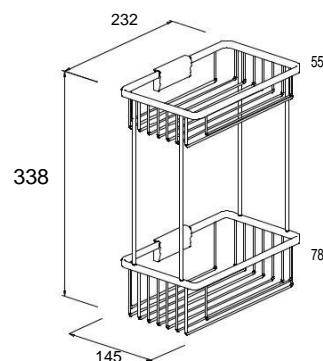

Dušikorv

Art.-Nr.: 642810
Viimistlus: Kroom
Materjal: Messing
Kinnitus: Liim / Kruvi
Hind: € 40,92

Dušikorv nurka

Art.-Nr.: 643310
Viimistlus: Kroom
Materjal: Messing
Kinnitus: Liim / Kruvi
Hind: € 48,40

Külaste rätikukorv

Art.-Nr.: 641610
Viimistlus: Kroom
Materjal: Messing
Kinnitus: Liim / Kruvi
Hind: € 107,30

Dušikorv, kahene

Art.-Nr.: 642310
Viimistlus: Kroom
Materjal: Messing
Kinnitus: Liim / Kruvi
Hind: € 97,68