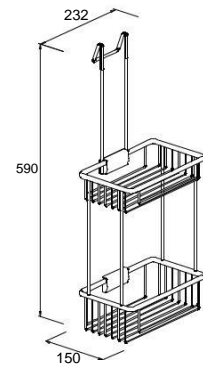

Dušikrov

Art.-Nr.: 895610
Viimistlus: Kroom
Materjal: Messing
Kinnitus: Kruvi
Hind: € 44,44