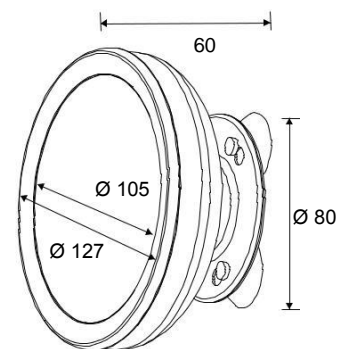

### Kosmeetikapeegel LARISA

Art.-Nr.: 411710

Viimistlus: Kroom

Kinnitus: Iminapp / Kruvi

Hind: € 49,72

- Eemaldatav
- Saab kasutada kui käsipeeglit
- Komplekt sisaldab patareid (3xAAA)
- LED-valgustid: vastupidav ja energiasäästev
- Reguleeritav magnetiline liigend
- Lüliti asub peegli taga