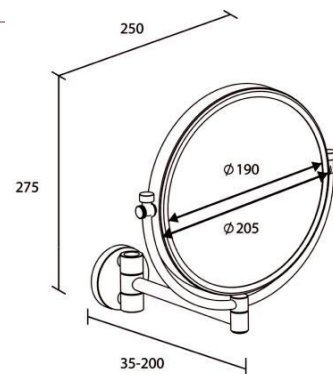

### Kosmeetikapeegel PEONIA

Art.-Nr.: 411510

Viimistlus: Kroom

Kinnitus: Pinnapealne / Rippuv

Hind: € 60,70

- Võib kasutada kui käspeeglit
- Reguleeritav kõrgus
- Komplekt sisaldab patareid (3xAAA)
- LED-valgusti: vastupidav ja energiasäästev
- Kaks peegelpinda