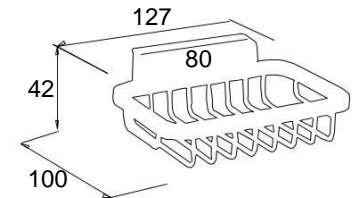

Dušikrov nurka

Art.-Nr.: 895710
Viimistlus: Kroom
Materjal: Messing
Kinnitus: Kruvi
Hind: € 44,44