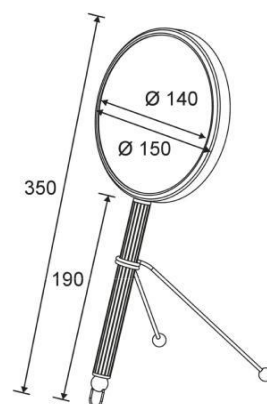

### Kosmeetikapeegel PEONIA

Art.-Nr.: 411510

Viimistlus: Kroom

Kinnitus: Pinnapealne / Rippuv

Hind: € 60,70

- Võib kasutada kui käspeeglit
- Reguleeritav kõrgus
- Komplekt sisaldab patareid (3xAAA)
- LED-valgusti: vastupidav ja energiasäästev
- Kaks peegelpinda