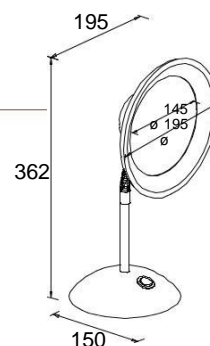

Hinnad ei sisalda käibemaksu