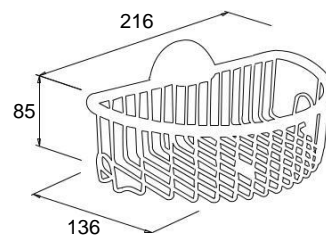

Dušikorv nurka

Art.-Nr.: 894710
Viimistlus: Kroom
Materjal: Messing
Kinnitus: Krugi
Hind: € 60,72