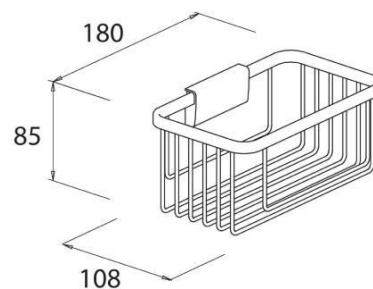

Dušikorv nurka

Art.-Nr.: 643310
Viimistlus: Kroom
Materjal: Messing
Kinnitus: Liim / Kruvi
Hind: € 48,40