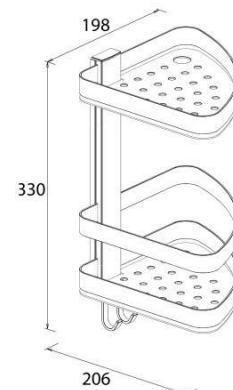

Korvid

Dušikorv

Art.-Nr.: 640910
Viimistlus: Kroom
Materjal: Messing
Kinnitus: Liim / Kruvi
Hind: € 83,16

Dušikorv nurka

Art.-Nr.: 641110
Viimistlus: Kroom
Materjal: Messing
Kinnitus: Liim / Kruvi
Hind: € 93,28

Dušikorv, kahene

Art.-Nr.: 641010
Viimistlus: Kroom
Materjal: Messing
Kinnitus: Liim / Kruvi
Hind: € 140,36

Dušikorv nurka

Art.-Nr.: 641210
Viimistlus: Kroom
Materjal: Messing
Kinnitus: Liim / Kruvi
Hind: € 159,28