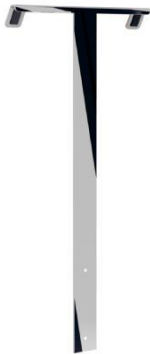

## Dušikorv

**Art.-Nr.:** 894610  
**Viimistlus:** Kroom  
**Materjal:** Messing  
**Kinnitus:** Krugi  
**Hind:** € 60,72

## Dušikorv nurka

**Art.-Nr.:** 894710  
**Viimistlus:** Kroom  
**Materjal:** Messing  
**Kinnitus:** Krugi  
**Hind:** € 60,72

## Reguleeritav rippkorv

**Art.-Nr.:** 896510  
**Viimistlus:** Kroom  
**Materjal:** Messing  
**Kinnitus:** Rippuv  
**Hind:** € 197,12