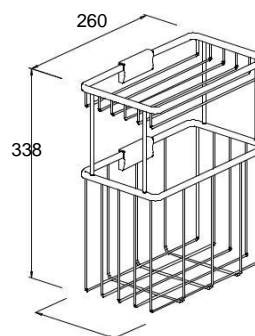

Dušikorv, kahene

Art.-Nr.: 642310
Viimistlus: Kroom
Materjal: Messing
Kinnitus: Liim / Kruvi
Hind: € 97,68