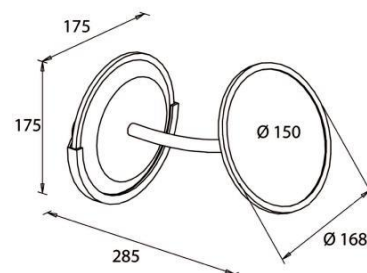

### Kosmeetikapeegel ARTA

**Art.-Nr.:** 415110

**Viimistlus:** Kroom

**Kinnitus:** Iminapp / Pinnapealne

**Hind:** € 38,72

- Eemaldatav
- Paindlik spiraal
- Kaks peegelpinda