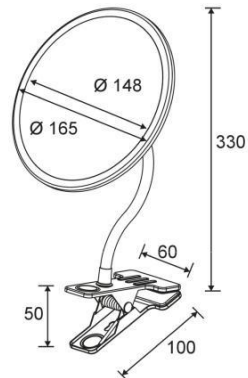

### Kosmeetikapeegel ILIDA

**Art.-Nr.:** 411410

**Viimistlus:** Kroom

**Kinnitus:** Klamber

**Hind:** € 32,56

- Paindlik spiraal
- Tugev klamber