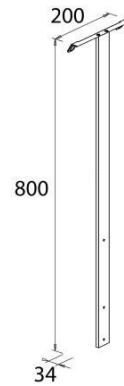

Rippkonks ^{NEU}

Art.-Nr.: 641510
Viimistlus: Kroom
Materjal: Messing
Kinnitus: Rippuv
Hind: € 52,36

Sobivus: 640910, 641010, 641110, 641210