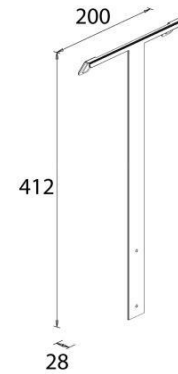

Rippkonks

Art.-Nr.: 641410
Viimistlus: Kroom
Materjal: Messing
Kinnitus: Rippuv
Hind: € 36,80

Sobivus: 640910, 641010, 641110, 641210

Rippkonks ^{NEU}

Art.-Nr.: 641510
Viimistlus: Kroom
Materjal: Messing
Kinnitus: Rippuv
Hind: € 52,36

Sobivus: 640910, 641010, 641110, 641210

Konks

Art.-Nr.: 120010
Viimistlus: Kroom
Materjal: Messing
Kinnitus: Rippuv

Hind: €24,64

Sobivus : 641310, 641610, 642310, 642810, 643310, 644010

Liimikate ^{NEU}

Art.-Nr.: 129210
Viimistlus: Kroom
Materjal: Rst
Kinnitus: Liim
Mõõdud: 112 x 35 x 0.6 mm

Hind: € 4,40

Sobivus: 640910, 641110