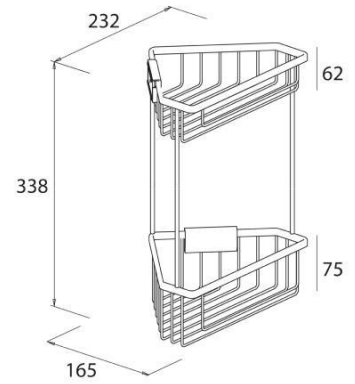

Rippkrov

Art.-Nr.: 641310
Viimistlus: Kroom
Materjal: Messing
Kinnitus: Rippuv
Hind: € 113,96