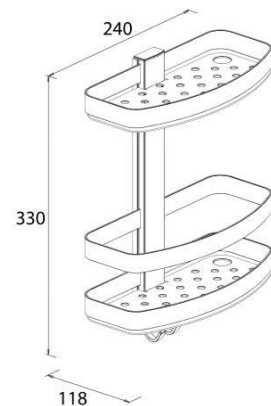

Dušikorv nurka

Art.-Nr.: 641210
Viimistlus: Kroom
Materjal: Messing
Kinnitus: Liim / Kruvi
Hind: € 159,28