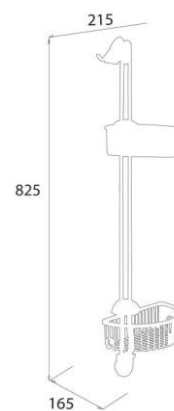

## Dušikorv

**Art.-Nr.:** 894610  
**Viimistlus:** Kroom  
**Materjal:** Messing  
**Kinnitus:** Krugi  
**Hind:** € 60,72

## Reguleeritav rippkorv

**Art.-Nr.:** 896510  
**Viimistlus:** Kroom  
**Materjal:** Messing  
**Kinnitus:** Rippuv  
**Hind:** € 197,12