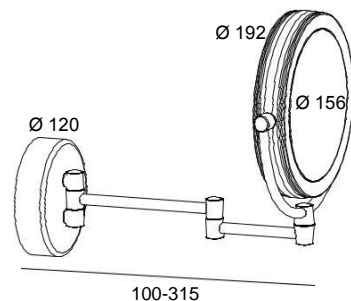

## Kosmeetikapeegel SITIA akuga <sup>NEU</sup>

Art.-Nr.: 417510

Viimistlus: Kroom

Kinnitus: Kruvi

Hind: € 197,12

- 360° pööratav
- Laetav lahti võtmata
- Automaatne väljalülitus peale 10 min.
- Kolm erinevat eredusastet
- Komplekt sisaldab adapterit (1,70 m)
- Sisaldab akut
- LED-valgustid: vastupidav ja energiasäästev
- Lülititi seinakinnitusel
- Stabiilne topelt liigend