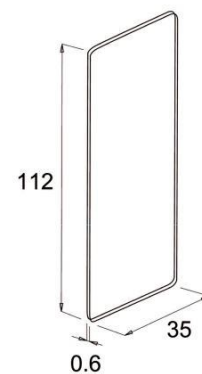

### Liimikate <sup>NEU</sup>

**Art.-Nr.:** 129210  
**Viimistlus:** Kroom  
**Materjal:** Rst  
**Kinnitus:** Liim  
**Mõõdud:** 112 x 35 x 0.6 mm

**Hind:** € 4,40

**Sobivus:** 640910, 641110

## Liimikate

NEU

**Art.-Nr.:** 129310  
**Viimistlus:** Kroom  
**Kinnitus:** Liim  
**Mõõdud:** 284 x 35 x 0.6 mm  
**Hind:** € 9,24