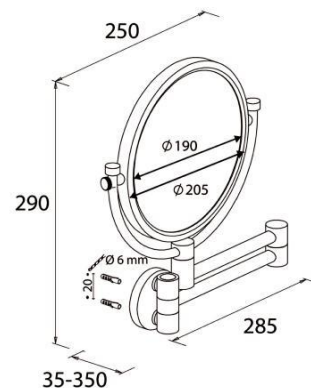

### Kosmeetikapeegel VERIA

Art.-Nr.: 412210

Viimistlus: Kroom

Kinnitus: Kruvi

Hind: € 93,28

- 360° pööratav
- Stabiilne topelt liigend: reguleeritav ja kokkupandav
- Varjatud kruvid
- Kaks peegelpinda