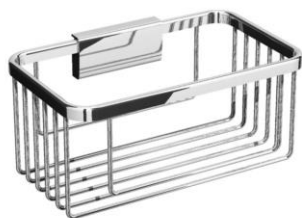

Dušikorv

Art.-Nr.: 642810
Viimistlus: Kroom
Materjal: Messing
Kinnitus: Liim / Kruvi
Hind: € 40,92