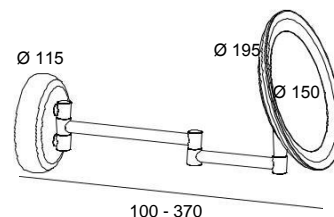

Kosmeetikapeegel FLORIANA akuga ^{NEU}

Art.-Nr.: 413810

Viimistlus: Kroom

Kinnitus: Kruvi

Hind: € 177,32