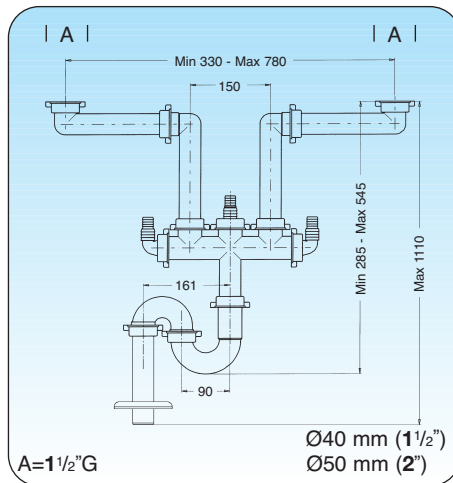

Sifoni

SPAZIO[®]

Siphons

Ø 40 mm (1½")

POLYPROPYLENE (P.P.)

Sifoni

SPAZIO 1/35

SPAZIO 1/S

UNI EN 274

Art. SPAZIO 1

Ø 40 mm (1½")

Sifone salvaspazio per lavelli
Space-saver syphon for sinks
Raumsparsiphon für spülen
Siphon gain de place pour éviers

Sifoni

SPAZIO 2/35

SPAZIO 2/S

UNI EN 274

Art. SPAZIO 2

Ø 40 mm (1½")

Sifone salvaspazio per lavelli

Space-saver syphon for sinks

Raumsparsiphon für spülen

Siphon gain de place pour éviers en acier

Sifoni

SPAZIO 3/35

UNI EN 274

Art. SPAZIO 2NT

Ø 40 mm (1½")

Sifone salvaspazio ispezionabile per lavelli
Space-saver drain connection with control aperture
Plastsparende Ablaufgarnitur mit Kontrollöffnung
Siphon gain de place avec ouverture pour l'inspection