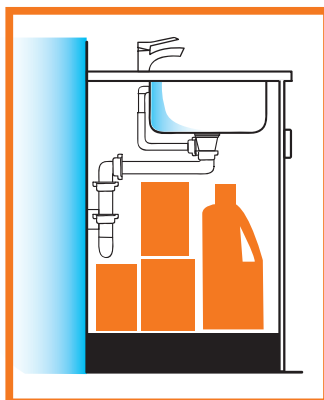

UNI EN 274

Art. SPAZIO 1

Ø 40 mm (1½")

Sifone salvaspazio per lavelli
Space-saver syphon for sinks
Raumsparsiphon für spülen
Siphon gain de place pour éviers

Sifoni

SPAZIO 2/35

SPAZIO 2/S

UNI EN 274