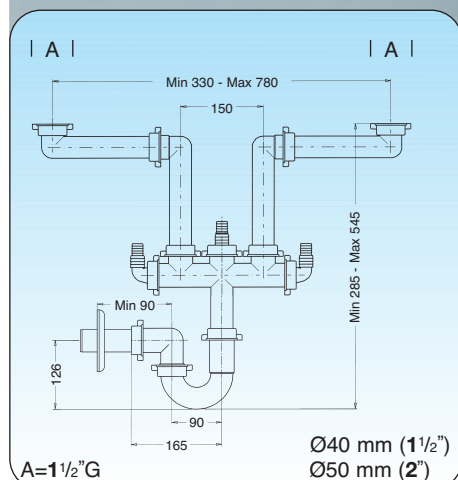

Sifoni

SPAZIO[®]

Siphons

Ø 40 mm (1½")

POLYPROPYLENE (P.P.)

Sifoni

SPAZIO 1/35

SPAZIO 1/S

UNI EN 274

Art. SPAZIO 1

Ø 40 mm (1½")

Sifone salvaspazio per lavelli
Space-saver syphon for sinks
Raumsparsiphon für spülen
Siphon gain de place pour éviers

Sifoni

SPAZIO 2/35

SPAZIO 2/S

UNI EN 274

Art. SPAZIO 2

Ø 40 mm (1½")

Sifone salvaspazio per lavelli

Space-saver syphon for sinks

Raumsparsiphon für spülen

Siphon gain de place pour éviers en acier

Sifoni

SPAZIO 3/35

UNI EN 274

Art. SPAZIO 2NT

Ø 40 mm (1½")

Sifone salvaspazio ispezionabile per lavelli
Space-saver drain connection with control aperture
Plastsparende Ablaufgarnitur mit Kontrollöffnung
Siphon gain de place avec ouverture pour l'inspection