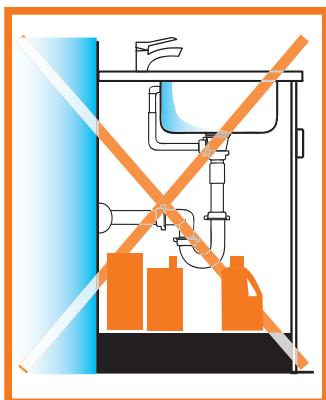

UNI EN 274

Art. SPAZIO 1

Ø 40 mm (1½")

Sifone salvaspazio per lavelli
Space-saver syphon for sinks
Raumsparsiphon für spülen
Siphon gain de place pour éviers

Sifoni

SPAZIO 2/35

SPAZIO 2/S

UNI EN 274