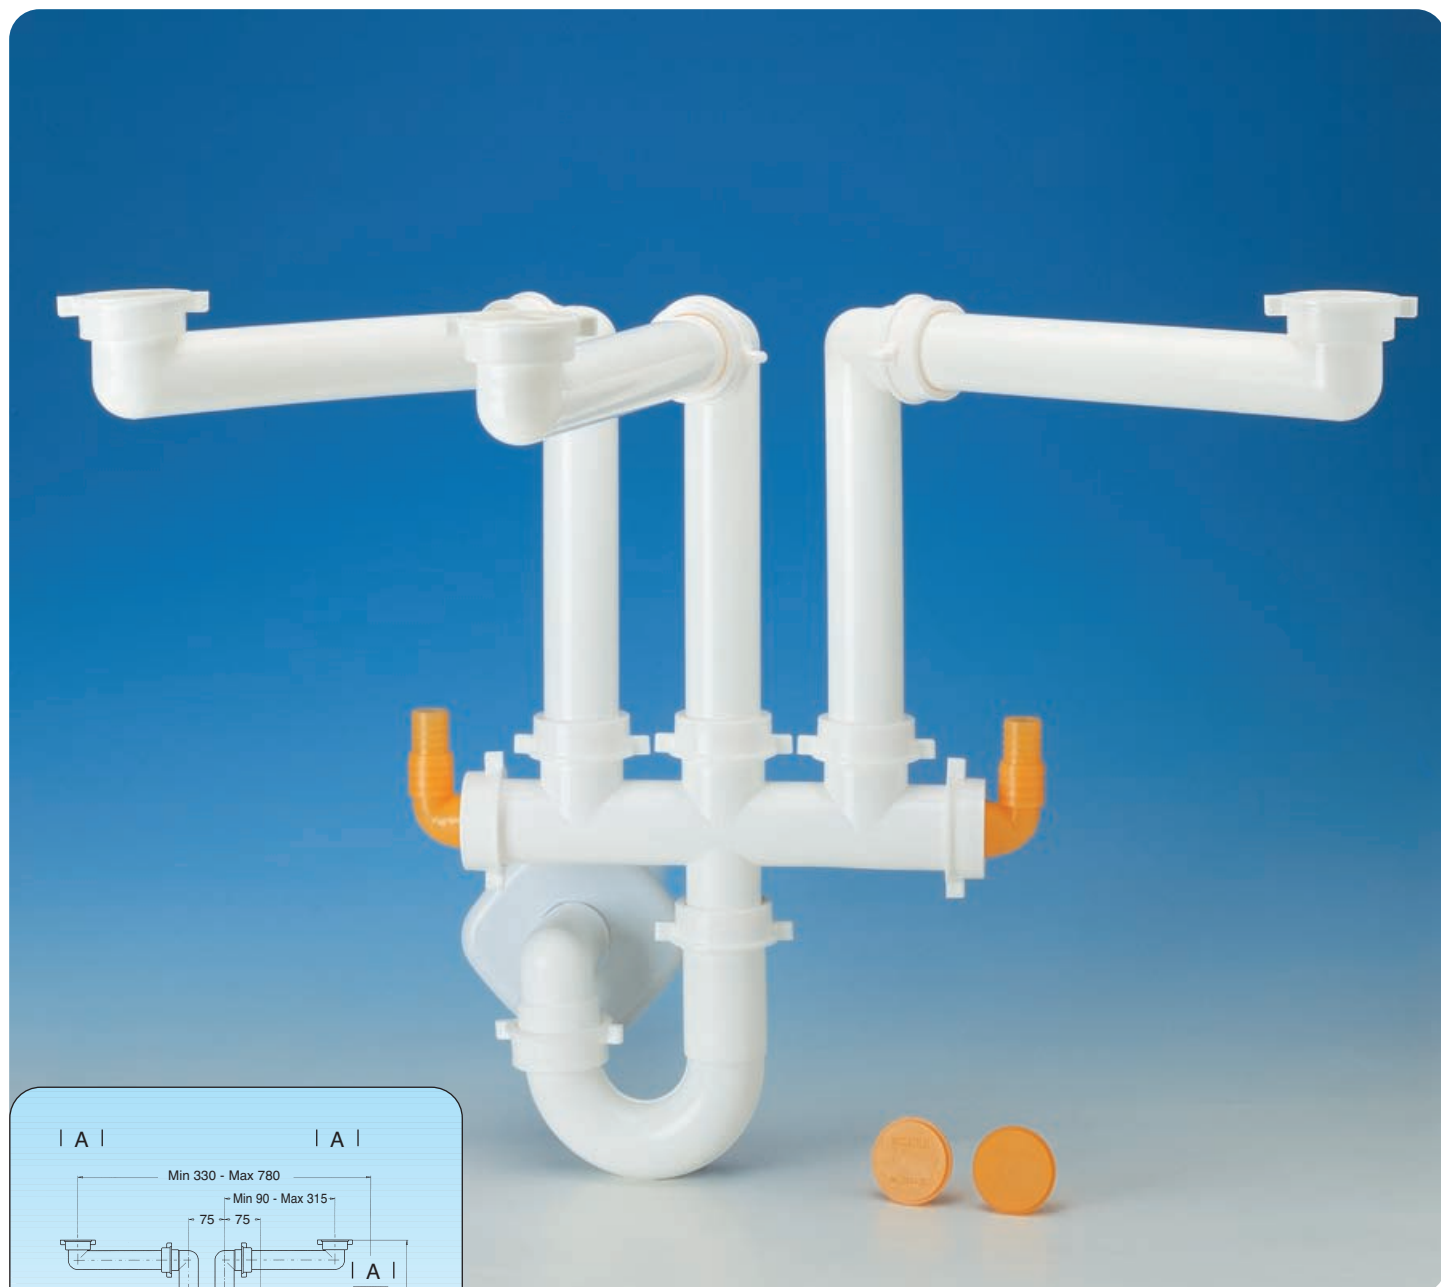

Art. SPAZIO 2

Ø 40 mm (1½")

Sifone salvaspazio per lavelli

Space-saver syphon for sinks

Raumsparsiphon für spülen

Siphon gain de place pour éviers en acier

Sifoni

SPAZIO 3/35

SPAZIO 3/S

UNI EN 274

Art. SPAZIO 3

Ø 40 mm (1½")

Sifone salvaspazio per lavelli
 Space-saver syphon for sinks
 Raumparsiphon für spülen
 Siphon gain de place pour éviers

Sifoni

NEW SPAZIO 2/35

NEW SPAZIO 2/S

NEW SPAZIO 2

SPAZIO®

UNI EN 274

Art. NEW SPAZIO 2

Ø 40 mm (1½")

Sifone salvaspazio per lavelli
Space-saver syphon for sinks
Raumsparsiphon für spülen
Siphon gain de place pour éviers

Sifoni

Alcuni esempi di installazione - Installation Examples
Installationbeispiele - Exemples d'installation

UNI EN 274

Art. SPAZIO 2NT

Ø 40 mm (1½")

Sifone salvaspazio ispezionabile per lavelli
Space-saver drain connection with control aperture
Plastsparende Ablaufgarnitur mit Kontrollöffnung
Siphon gain de place avec ouverture pour l'inspection