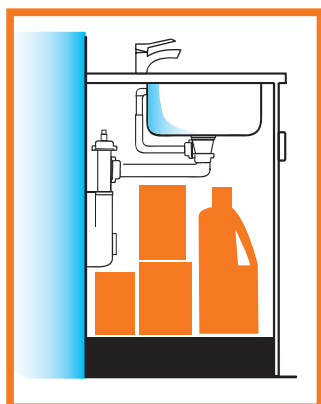

NEW SPAZIO 2

SPAZIO®

UNI EN 274

Art. NEW SPAZIO 2

Ø 40 mm (1½")

Sifone salvaspazio per lavelli
Space-saver syphon for sinks
Raumsparsiphon für spülen
Siphon gain de place pour éviers

Sifoni

Alcuni esempi di installazione - Installation Examples
Installationbeispiele - Exemples d'installation

UNI EN 274

Art. SPAZIO 2NT

Ø 40 mm (1½")

Sifone salvaspazio ispezionabile per lavelli
Space-saver drain connection with control aperture
Plastsparende Ablaufgarnitur mit Kontrollöffnung
Siphon gain de place avec ouverture pour l'inspection