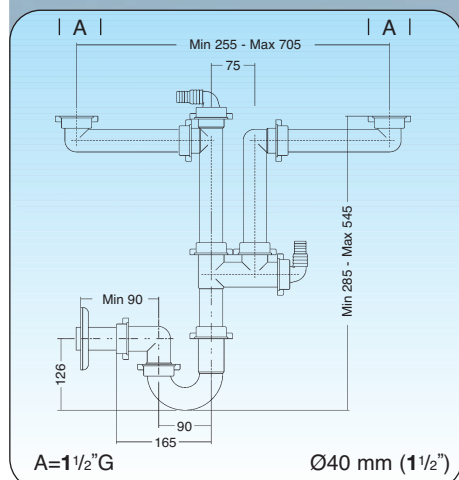

NEW SPAZIO 2

SPAZIO®

UNI EN 274

Art. NEW SPAZIO 2

Ø 40 mm (1½")

Sifone salvaspazio per lavelli
Space-saver syphon for sinks
Raumsparsiphon für spülen
Siphon gain de place pour éviers

Sifoni

Alcuni esempi di installazione - Installation Examples
Installationbeispiele - Exemples d'installation

UNI EN 274

Art. SPAZIO 2NT

Ø 40 mm (1½")

Sifone salvaspazio ispezionabile per lavelli
Space-saver drain connection with control aperture
Plastsparende Ablaufgarnitur mit Kontrollöffnung
Siphon gain de place avec ouverture pour l'inspection