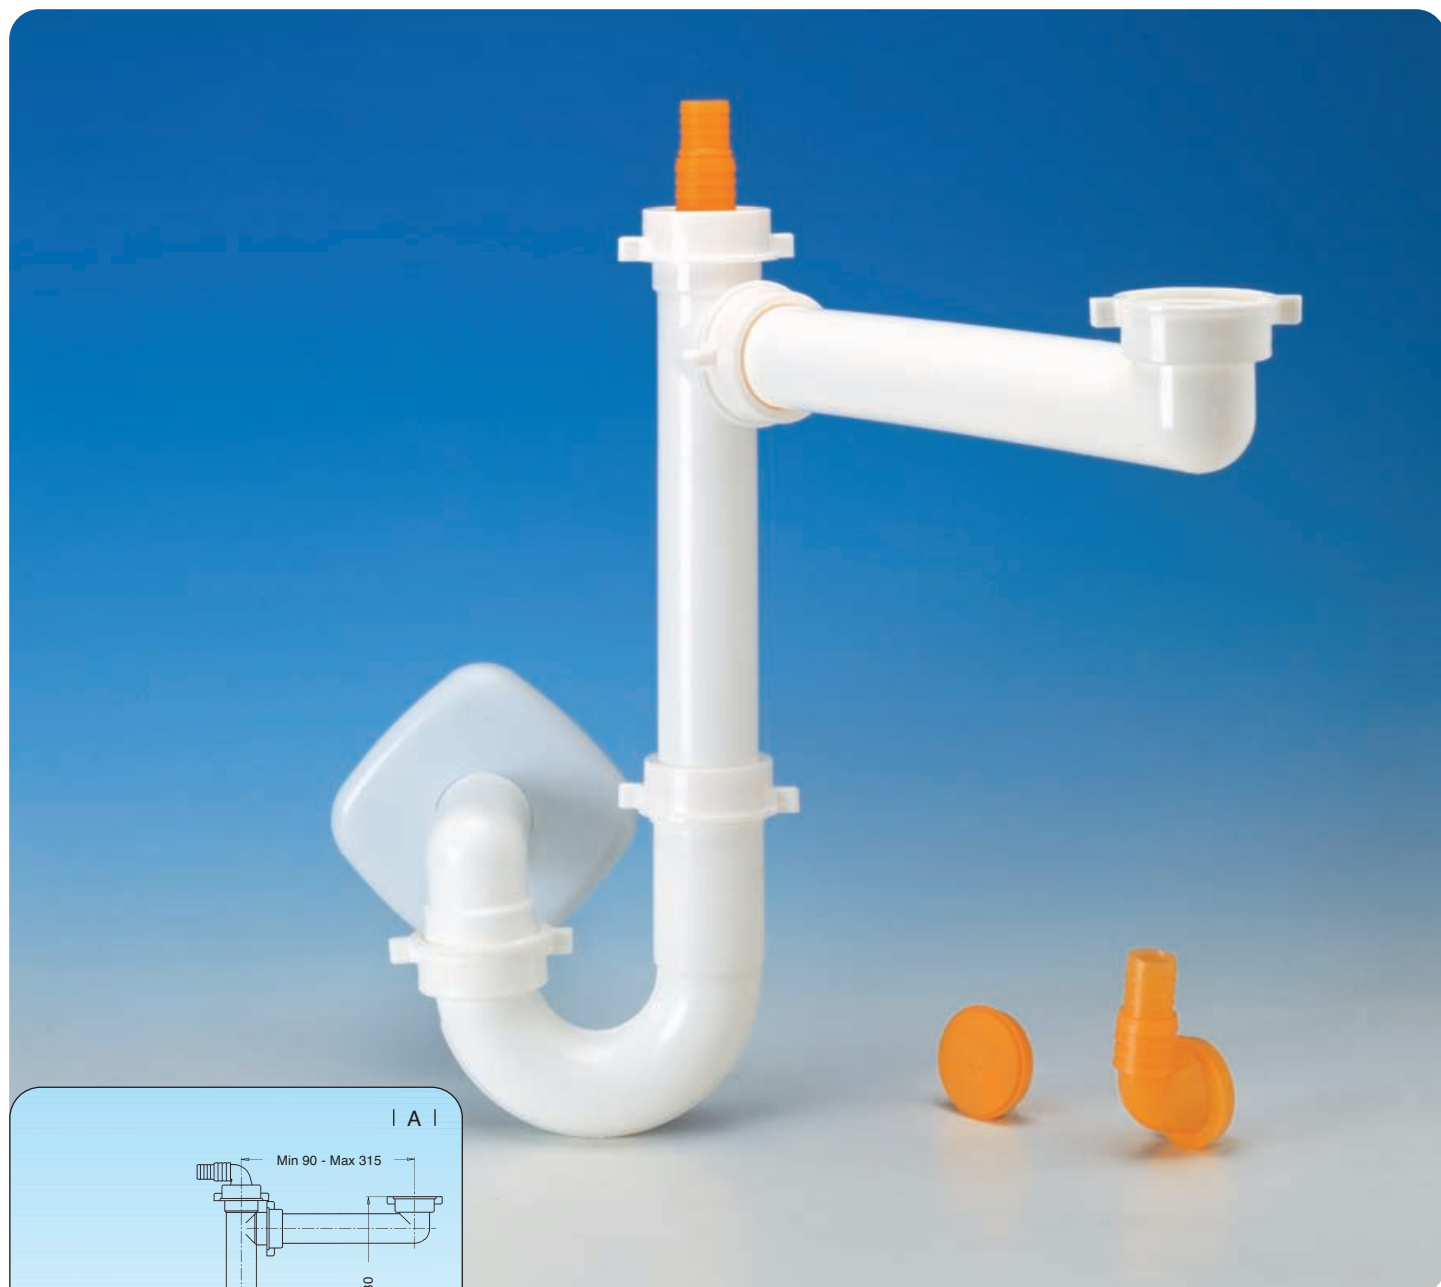

Sifoni

SPAZIO[®]

Siphons

Ø 40 mm (1½")

POLYPROPYLENE (P.P.)

Sifoni

SPAZIO 1/35

SPAZIO 1/S

UNI EN 274

Art. SPAZIO 1

Ø 40 mm (1½")

Sifone salvaspazio per lavelli
Space-saver syphon for sinks
Raumsparsiphon für spülen
Siphon gain de place pour éviers

Sifoni

SPAZIO 2/35

SPAZIO 2/S

UNI EN 274

Art. SPAZIO 2

Ø 40 mm (1½")

Sifone salvaspazio per lavelli

Space-saver syphon for sinks

Raumsparsiphon für spülen

Siphon gain de place pour éviers en acier

Sifoni

SPAZIO 3/35

UNI EN 274

Art. SPAZIO 2NT

Ø 40 mm (1½")

Sifone salvaspazio ispezionabile per lavelli
Space-saver drain connection with control aperture
Plastsparende Ablaufgarnitur mit Kontrollöffnung
Siphon gain de place avec ouverture pour l'inspection