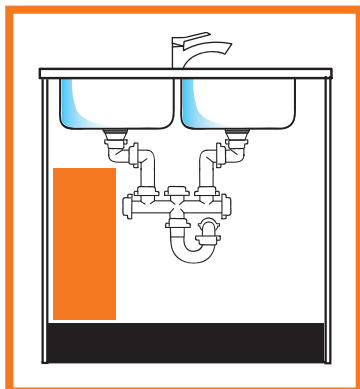

SPAZIO 3/S

UNI EN 274

Art. SPAZIO 3

Ø 40 mm (1½")

Sifone salvaspazio per lavelli
 Space-saver syphon for sinks
 Raumparsiphon für spülen
 Siphon gain de place pour éviers

Sifoni

NEW SPAZIO 2/35

NEW SPAZIO 2/S

NEW SPAZIO 2

SPAZIO®

UNI EN 274

Art. NEW SPAZIO 2

Ø 40 mm (1½")

Sifone salvaspazio per lavelli
Space-saver syphon for sinks
Raumsparsiphon für spülen
Siphon gain de place pour éviers

Sifoni

Alcuni esempi di installazione - Installation Examples
Installationbeispiele - Exemples d'installation

UNI EN 274

Art. SPAZIO 2NT

Ø 40 mm (1½")

Sifone salvaspazio ispezionabile per lavelli
Space-saver drain connection with control aperture
Plastsparende Ablaufgarnitur mit Kontrollöffnung
Siphon gain de place avec ouverture pour l'inspection