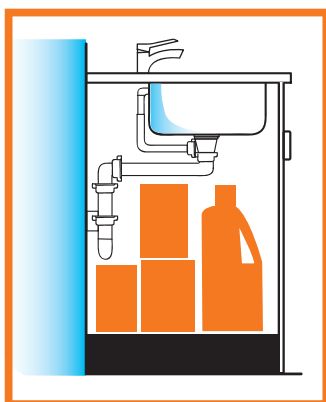

Sifoni

SPAZIO[®]

Siphons

Ø 40 mm (1½")

POLYPROPYLENE (P.P.)

Sifoni

SPAZIO 1/35

SPAZIO 1/S

UNI EN 274

Art. SPAZIO 1

Ø 40 mm (1½")

Sifone salvaspazio per lavelli
Space-saver syphon for sinks
Raumsparsiphon für spülen
Siphon gain de place pour éviers

Sifoni

SPAZIO 2/35

SPAZIO 2/S

UNI EN 274