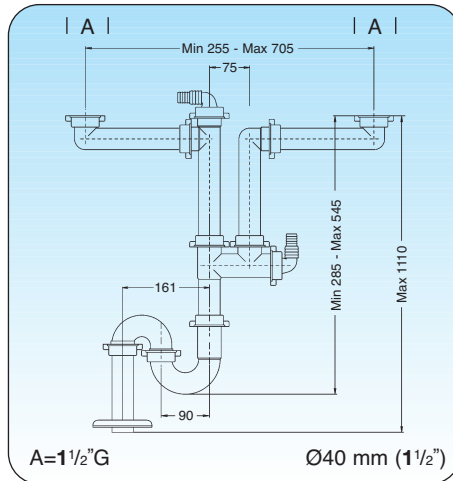

SPAZIO 3/S

UNI EN 274

Art. SPAZIO 3

Ø 40 mm (1½")

Sifone salvaspazio per lavelli
 Space-saver syphon for sinks
 Raumparsiphon für spülen
 Siphon gain de place pour éviers

Sifoni

NEW SPAZIO 2/35

NEW SPAZIO 2/S

NEW SPAZIO 2

SPAZIO®

UNI EN 274

Art. NEW SPAZIO 2

Ø 40 mm (1½")

Sifone salvaspazio per lavelli
Space-saver syphon for sinks
Raumsparsiphon für spülen
Siphon gain de place pour éviers

Sifoni

Alcuni esempi di installazione - Installation Examples
Installationbeispiele - Exemples d'installation

UNI EN 274

Art. SPAZIO 2NT

Ø 40 mm (1½")

Sifone salvaspazio ispezionabile per lavelli
Space-saver drain connection with control aperture
Plastsparende Ablaufgarnitur mit Kontrollöffnung
Siphon gain de place avec ouverture pour l'inspection