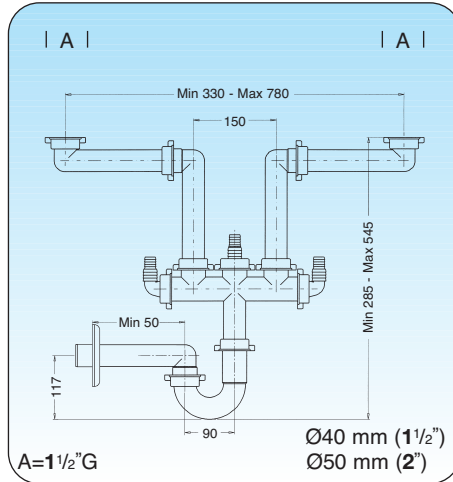

Sifoni

SPAZIO[®]

Siphons

Ø 40 mm (1½")

POLYPROPYLENE (P.P.)

Sifoni

SPAZIO 1/35

SPAZIO 1/S

UNI EN 274

Art. SPAZIO 1

Ø 40 mm (1½")

Sifone salvaspazio per lavelli
Space-saver syphon for sinks
Raumsparsiphon für spülen
Siphon gain de place pour éviers

Sifoni

SPAZIO 2/35

SPAZIO 2/S

UNI EN 274

Art. SPAZIO 2

Ø 40 mm (1½")

Sifone salvaspazio per lavelli

Space-saver syphon for sinks

Raumsparsiphon für spülen

Siphon gain de place pour éviers en acier

Sifoni

SPAZIO 3/35

UNI EN 274

Art. SPAZIO 2NT

Ø 40 mm (1½")

Sifone salvaspazio ispezionabile per lavelli
Space-saver drain connection with control aperture
Plastsparende Ablaufgarnitur mit Kontrollöffnung
Siphon gain de place avec ouverture pour l'inspection