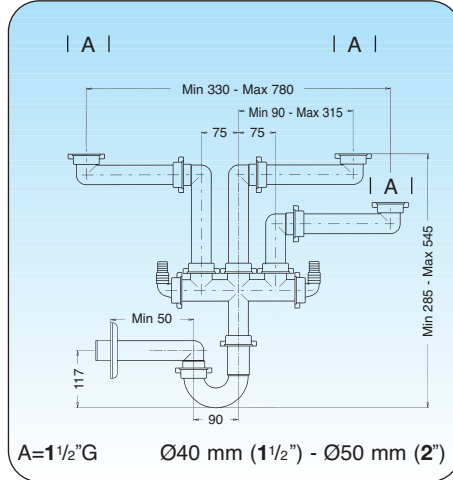

Art. SPAZIO 2

Ø 40 mm (1½")

Sifone salvaspazio per lavelli

Space-saver syphon for sinks

Raumsparsiphon für spülen

Siphon gain de place pour éviers en acier

Sifoni

SPAZIO 3/35

SPAZIO 3/S

UNI EN 274

Art. SPAZIO 3

Ø 40 mm (1½")

Sifone salvaspazio per lavelli
 Space-saver syphon for sinks
 Raumparsiphon für spülen
 Siphon gain de place pour éviers

Sifoni

NEW SPAZIO 2/35

NEW SPAZIO 2/S

UNI EN 274

Art. SPAZIO 2NT

Ø 40 mm (1½")

Sifone salvaspazio ispezionabile per lavelli
Space-saver drain connection with control aperture
Plastsparende Ablaufgarnitur mit Kontrollöffnung
Siphon gain de place avec ouverture pour l'inspection