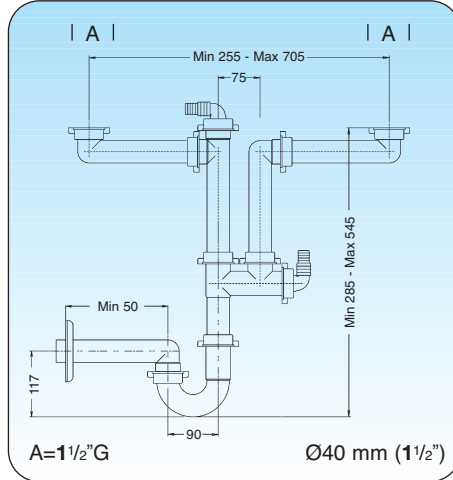

SPAZIO 3/S

UNI EN 274

Art. SPAZIO 3

Ø 40 mm (1½")

Sifone salvaspazio per lavelli
 Space-saver syphon for sinks
 Raumparsiphon für spülen
 Siphon gain de place pour éviers

Sifoni

NEW SPAZIO 2/35

NEW SPAZIO 2/S

NEW SPAZIO 2

SPAZIO®

UNI EN 274

Art. NEW SPAZIO 2

Ø 40 mm (1½")

Sifone salvaspazio per lavelli
Space-saver syphon for sinks
Raumsparsiphon für spülen
Siphon gain de place pour éviers

Sifoni

Alcuni esempi di installazione - Installation Examples
Installationbeispiele - Exemples d'installation

UNI EN 274

Art. SPAZIO 2NT

Ø 40 mm (1½")

Sifone salvaspazio ispezionabile per lavelli
Space-saver drain connection with control aperture
Plastsparende Ablaufgarnitur mit Kontrollöffnung
Siphon gain de place avec ouverture pour l'inspection