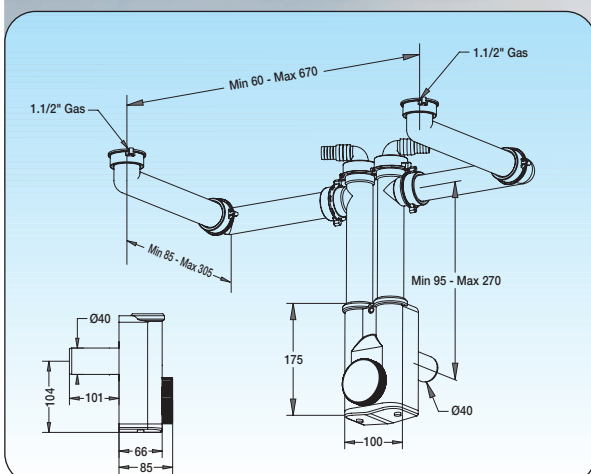

NEW SPAZIO 2

SPAZIO®

UNI EN 274

Art. NEW SPAZIO 2

Ø 40 mm (1½")

Sifone salvaspazio per lavelli
Space-saver syphon for sinks
Raumsparsiphon für spülen
Siphon gain de place pour éviers

Sifoni

Alcuni esempi di installazione - Installation Examples
Installationbeispiele - Exemples d'installation

UNI EN 274

Art. SPAZIO 2NT

Ø 40 mm (1½")

Sifone salvaspazio ispezionabile per lavelli
Space-saver drain connection with control aperture
Plastsparende Ablaufgarnitur mit Kontrollöffnung
Siphon gain de place avec ouverture pour l'inspection