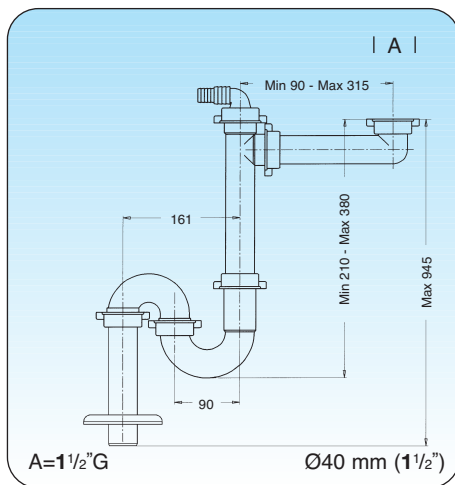

Sifoni

SPAZIO[®]

Siphons

Ø 40 mm (1½")

POLYPROPYLENE (P.P.)

Sifoni

SPAZIO 1/35

SPAZIO 1/S

UNI EN 274

Art. SPAZIO 1

Ø 40 mm (1½")

Sifone salvaspazio per lavelli
Space-saver syphon for sinks
Raumsparsiphon für spülen
Siphon gain de place pour éviers

Sifoni

SPAZIO 2/35

SPAZIO 2/S

UNI EN 274

Art. SPAZIO 2

Ø 40 mm (1½")

Sifone salvaspazio per lavelli

Space-saver syphon for sinks

Raumsparsiphon für spülen

Siphon gain de place pour éviers en acier

Sifoni

SPAZIO 3/35

UNI EN 274

Art. SPAZIO 2NT

Ø 40 mm (1½")

Sifone salvaspazio ispezionabile per lavelli
Space-saver drain connection with control aperture
Plastsparende Ablaufgarnitur mit Kontrollöffnung
Siphon gain de place avec ouverture pour l'inspection