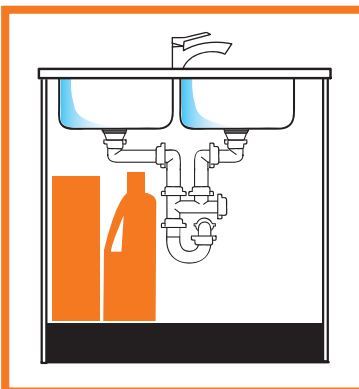

SPAZIO 3/S

UNI EN 274

Art. SPAZIO 3

Ø 40 mm (1½")

Sifone salvaspazio per lavelli
 Space-saver syphon for sinks
 Raumparsiphon für spülen
 Siphon gain de place pour éviers

Sifoni

NEW SPAZIO 2/35

NEW SPAZIO 2/S

NEW SPAZIO 2

SPAZIO®

UNI EN 274

Art. NEW SPAZIO 2

Ø 40 mm (1½")

Sifone salvaspazio per lavelli
Space-saver syphon for sinks
Raumsparsiphon für spülen
Siphon gain de place pour éviers

Sifoni

Alcuni esempi di installazione - Installation Examples
Installationbeispiele - Exemples d'installation