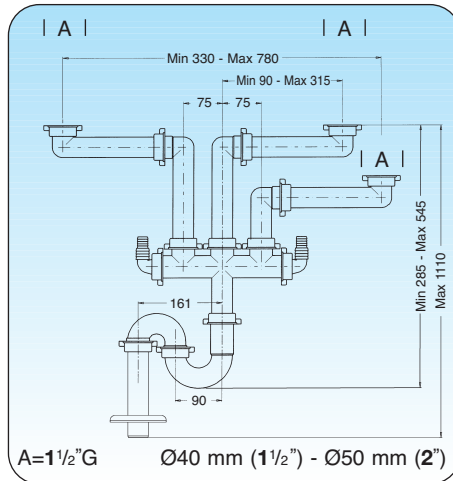

Art. SPAZIO 2

Ø 40 mm (1½")

Sifone salvaspazio per lavelli

Space-saver syphon for sinks

Raumsparsiphon für spülen

Siphon gain de place pour éviers en acier

Sifoni

SPAZIO 3/35

SPAZIO 3/S

UNI EN 274

Art. SPAZIO 3

Ø 40 mm (1½")

Sifone salvaspazio per lavelli
 Space-saver syphon for sinks
 Raumparsiphon für spülen
 Siphon gain de place pour éviers

Sifoni

NEW SPAZIO 2/35

NEW SPAZIO 2/S

NEW SPAZIO 2

SPAZIO®

UNI EN 274

Art. NEW SPAZIO 2

Ø 40 mm (1½")

Sifone salvaspazio per lavelli
Space-saver syphon for sinks
Raumsparsiphon für spülen
Siphon gain de place pour éviers

Sifoni

Alcuni esempi di installazione - Installation Examples
Installationbeispiele - Exemples d'installation

UNI EN 274

Art. SPAZIO 2NT

Ø 40 mm (1½")

Sifone salvaspazio ispezionabile per lavelli
Space-saver drain connection with control aperture
Plastsparende Ablaufgarnitur mit Kontrollöffnung
Siphon gain de place avec ouverture pour l'inspection