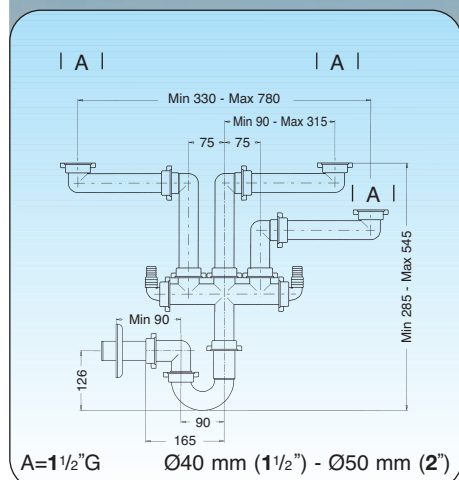

SPAZIO 3/S

UNI EN 274

Art. SPAZIO 3

Ø 40 mm (1½")

Sifone salvaspazio per lavelli
 Space-saver syphon for sinks
 Raumparsiphon für spülen
 Siphon gain de place pour éviers

Sifoni

NEW SPAZIO 2/35

NEW SPAZIO 2/S

NEW SPAZIO 2

SPAZIO®

UNI EN 274

Art. NEW SPAZIO 2

Ø 40 mm (1½")

Sifone salvaspazio per lavelli
Space-saver syphon for sinks
Raumsparsiphon für spülen
Siphon gain de place pour éviers

Sifoni

Alcuni esempi di installazione - Installation Examples
Installationbeispiele - Exemples d'installation

UNI EN 274

Art. SPAZIO 2NT

Ø 40 mm (1½")

Sifone salvaspazio ispezionabile per lavelli
Space-saver drain connection with control aperture
Plastsparende Ablaufgarnitur mit Kontrollöffnung
Siphon gain de place avec ouverture pour l'inspection