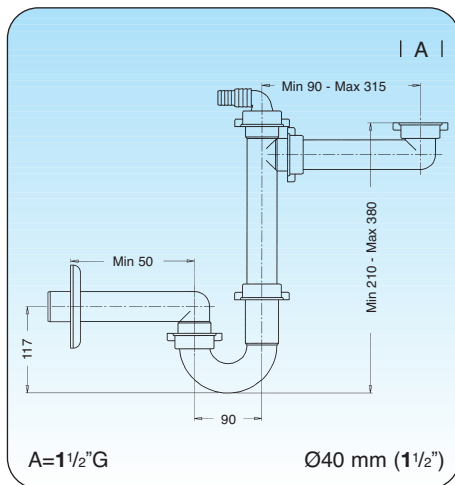

Sifoni

SPAZIO[®]

Siphons

Ø 40 mm (1½")

POLYPROPYLENE (P.P.)

Sifoni

SPAZIO 1/35

SPAZIO 1/S

UNI EN 274

Art. SPAZIO 1

Ø 40 mm (1½")

Sifone salvaspazio per lavelli
Space-saver syphon for sinks
Raumsparsiphon für spülen
Siphon gain de place pour éviers

Sifoni

SPAZIO 2/35

SPAZIO 2/S

UNI EN 274

Art. SPAZIO 2

Ø 40 mm (1½")

Sifone salvaspazio per lavelli

Space-saver syphon for sinks

Raumsparsiphon für spülen

Siphon gain de place pour éviers en acier

Sifoni

SPAZIO 3/35

UNI EN 274

Art. SPAZIO 2NT

Ø 40 mm (1½")

Sifone salvaspazio ispezionabile per lavelli
Space-saver drain connection with control aperture
Plastsparende Ablaufgarnitur mit Kontrollöffnung
Siphon gain de place avec ouverture pour l'inspection