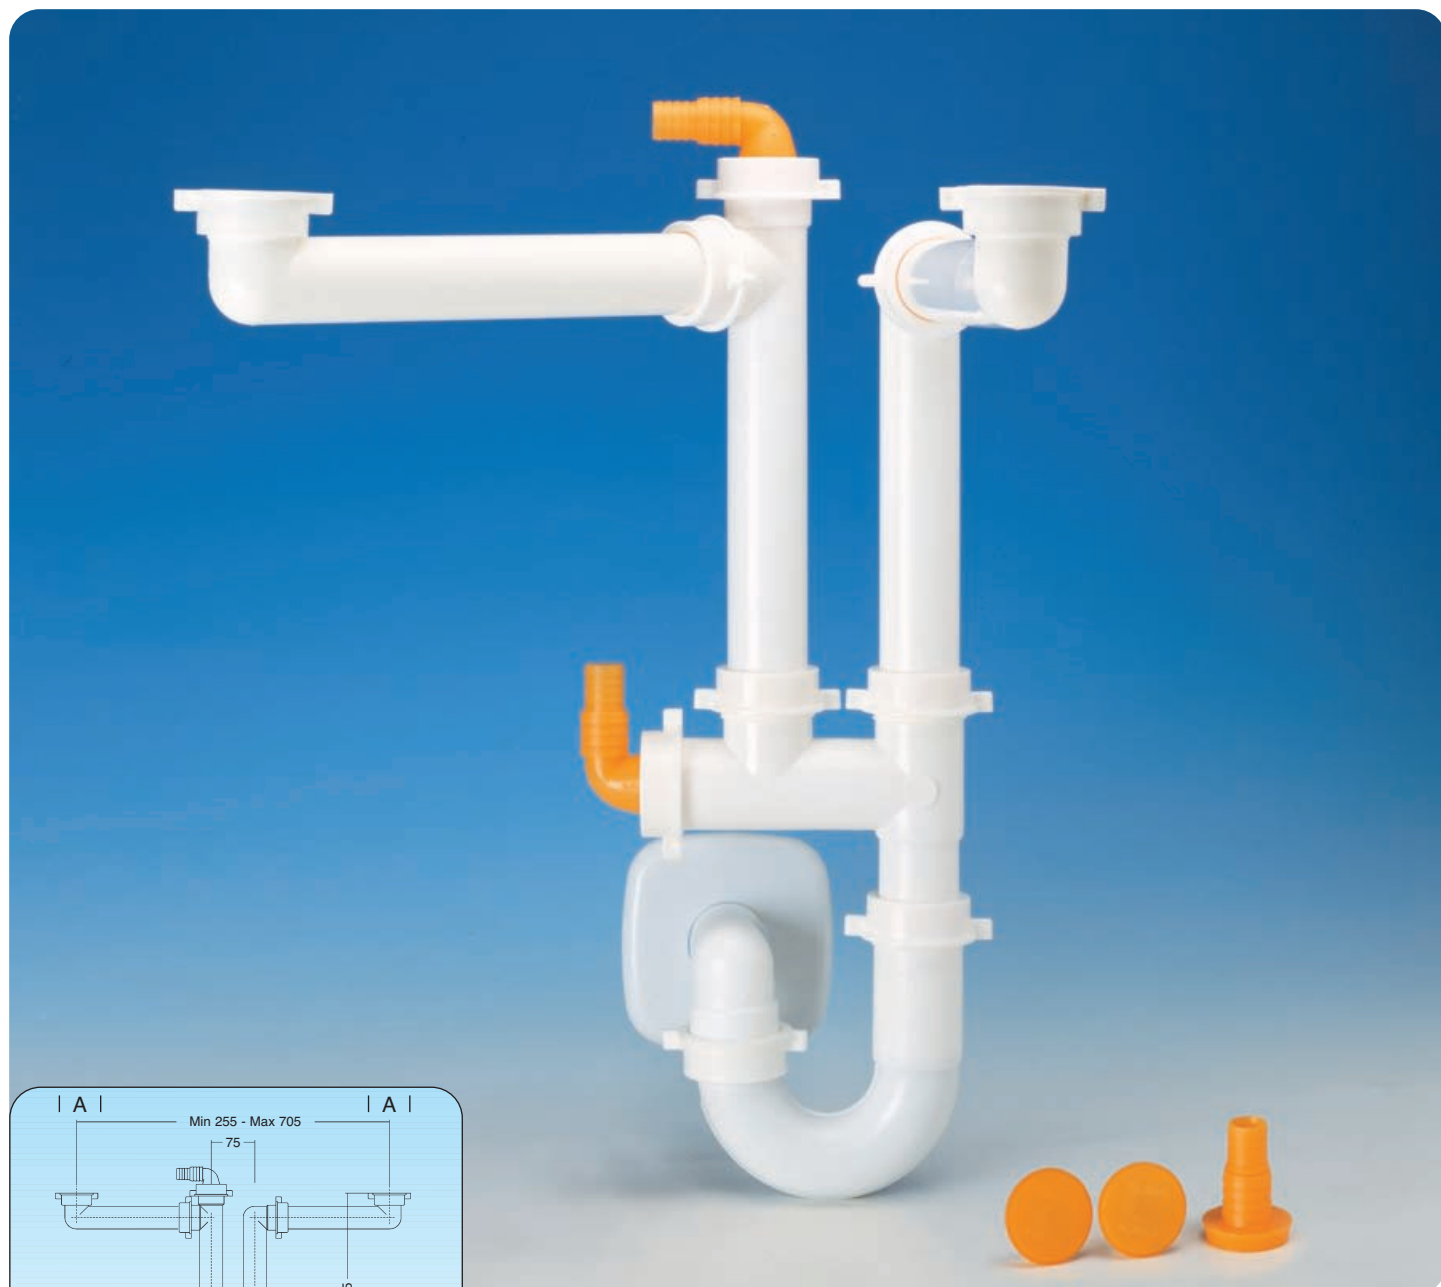

Sifoni

SPAZIO[®]

Siphons

Ø 40 mm (1½")

POLYPROPYLENE (P.P.)

Sifoni

SPAZIO 1/35

SPAZIO 1/S

Art. SPAZIO 2

Ø 40 mm (1½")

Sifone salvaspazio per lavelli

Space-saver syphon for sinks

Raumsparsiphon für spülen

Siphon gain de place pour éviers en acier

Sifoni

SPAZIO 3/35

NEW SPAZIO 2

SPAZIO®

UNI EN 274

Art. NEW SPAZIO 2

Ø 40 mm (1½")

Sifone salvaspazio per lavelli
Space-saver syphon for sinks
Raumsparsiphon für spülen
Siphon gain de place pour éviers

Sifoni

Alcuni esempi di installazione - Installation Examples
Installationbeispiele - Exemples d'installation

UNI EN 274

Art. SPAZIO 2NT

Ø 40 mm (1½")

Sifone salvaspazio ispezionabile per lavelli
Space-saver drain connection with control aperture
Plastsparende Ablaufgarnitur mit Kontrollöffnung
Siphon gain de place avec ouverture pour l'inspection