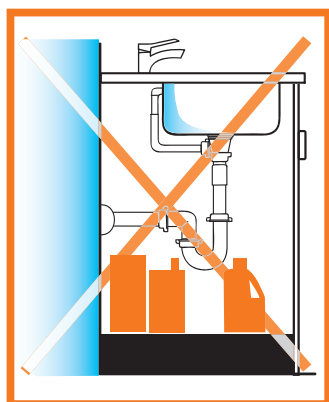

UNI EN 274

Art. SPAZIO 1

Ø 40 mm (1½")

Sifone salvaspazio per lavelli
Space-saver syphon for sinks
Raumsparsiphon für spülen
Siphon gain de place pour éviers

Sifoni

SPAZIO 2/35

SPAZIO 2/S

UNI EN 274