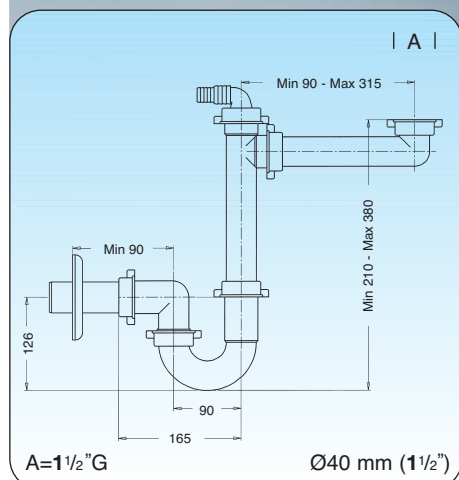

Sifoni

SPAZIO[®]

Siphons

Ø 40 mm (1½")

POLYPROPYLENE (P.P.)

Sifoni

SPAZIO 1/35

SPAZIO 1/S

UNI EN 274

Art. SPAZIO 1

Ø 40 mm (1½")

Sifone salvaspazio per lavelli
Space-saver syphon for sinks
Raumsparsiphon für spülen
Siphon gain de place pour éviers

Sifoni

SPAZIO 2/35

SPAZIO 2/S

UNI EN 274

Art. SPAZIO 2

Ø 40 mm (1½")

Sifone salvaspazio per lavelli

Space-saver syphon for sinks

Raumsparsiphon für spülen

Siphon gain de place pour éviers en acier

Sifoni

SPAZIO 3/35

UNI EN 274

Art. SPAZIO 2NT

Ø 40 mm (1½")

Sifone salvaspazio ispezionabile per lavelli
Space-saver drain connection with control aperture
Plastsparende Ablaufgarnitur mit Kontrollöffnung
Siphon gain de place avec ouverture pour l'inspection