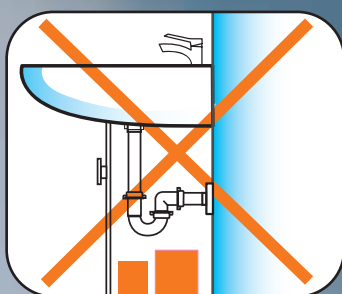

SIFONE

SPAZIO<sup>®</sup>  
Bagno

1" - 1 1/4"  
Ø 32 - Ø 40

SIFONE PER LAVABO

**XLIRA**

MADE IN ITALY

[www.lira.com](http://www.lira.com)

SIFONE

SPAZIO<sup>®</sup>  
Bagno

CODICE PER  
ORDINAZIONE: A.1115.01

SIFONE PER LAVABO

**XLIRA** S.p.A.

13018 Valduggia (Vercelli) - ITALY - Tel. +39 0163 · 43 88 - Fax +39 0163 · 43 88 45 - e-mail: info@lira.com