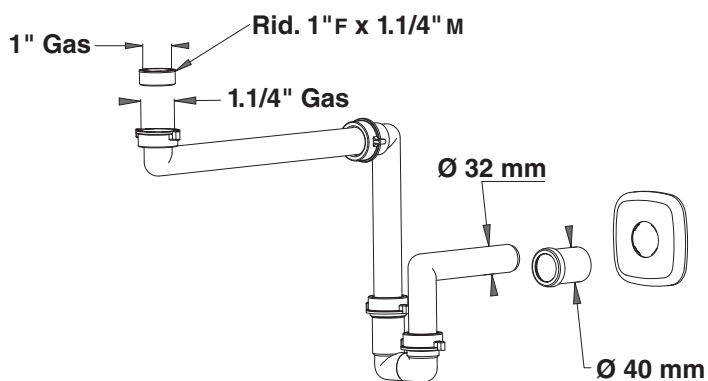

SIFONE

SPAZIO®
Bagno