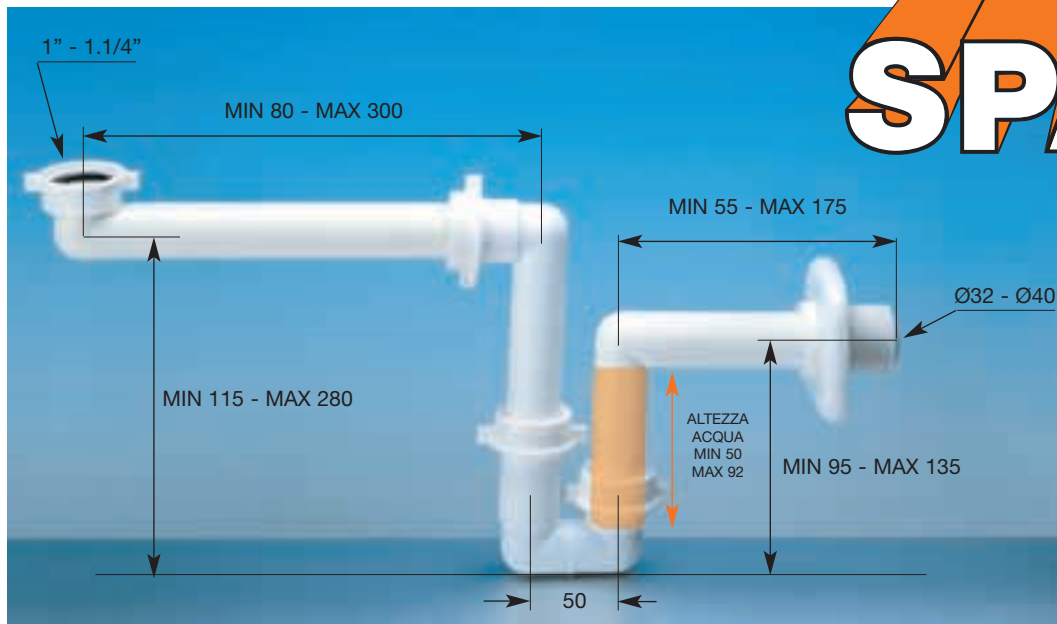

SIFONE

SPAZIO<sup>®</sup>  
Bagno

1" - 1 1/4"  
Ø 32 - Ø 40

SIFONE PER LAVABO

**XLIRA**

MADE IN ITALY

[www.lira.com](http://www.lira.com)

SIFONE

SPAZIO<sup>®</sup>  
Bagno

CODICE PER  
ORDINAZIONE: A.1115.01

SIFONE PER LAVABO

**XLIRA** S.p.A.

13018 Valduggia (Vercelli) - ITALY - Tel. +39 0163 · 43 88 - Fax +39 0163 · 43 88 45 - e-mail: info@lira.com