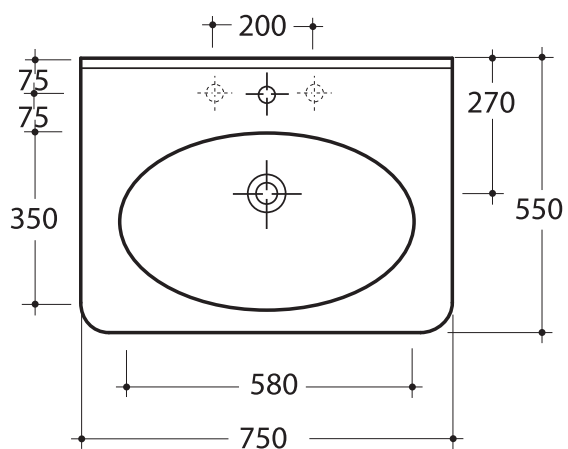

c e r a m i c a

GLOBO

P R O G R A M M A P A E S T U M

Codice	Descrizione	Peso Kg
PA 028	Lavabo 75 monoforo predisposto a tre fori. Completo di viti di fissaggio One hole washbasin 75 prepunched three holes. Including fixing screws	22