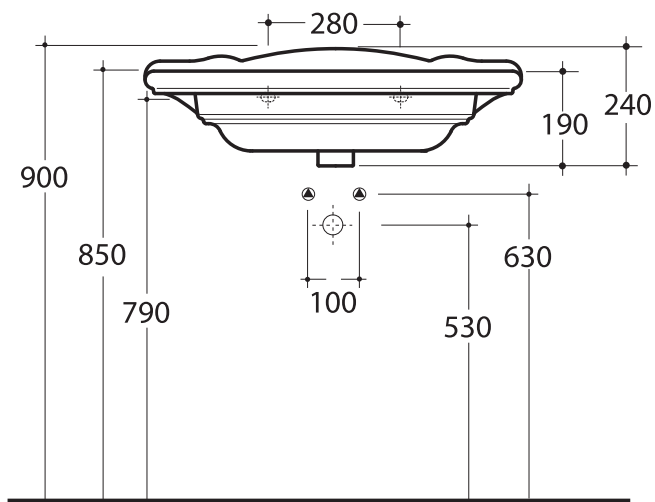

c e r a m i c a

GLOBO

P R O G R A M M A P A E S T U M

Codice	Descrizione	Peso Kg
PA 028	Lavabo 75 monoforo predisposto a tre fori. Completo di viti di fissaggio One hole washbasin 75 prepunched three holes. Including fixing screws	22