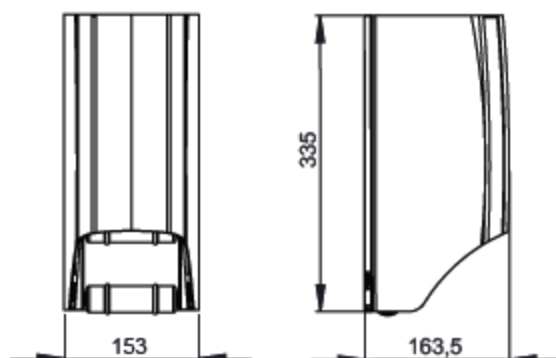

intra
SCANDINAVIAN DESIGN

Tootenimetus: WC-paberi dosaator

Kood: MXT2-140

Pilt

Mõõtjoonis

Viimistlus: harjatud

Materjal: rst, AISI 304