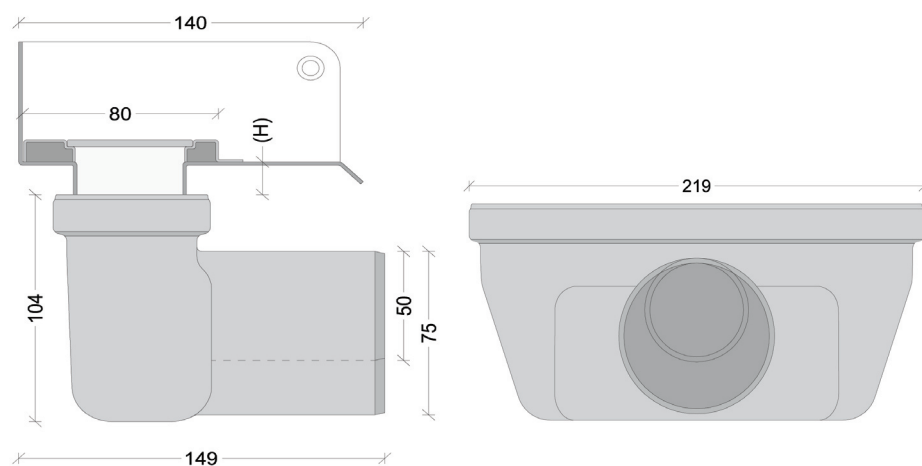

### Äravool horisontaalse väljavooluga ning haisulukuga

Trapi äravool Ø50 mm või Ø75 mm horisontaalse väljavooluga. Sisaldab suure isepuhastusvõimega eemaldatavat haisulukku.

Tahapoole suunatud väljavoolu korral võib korpust keerata 180°.

Sobib kõigile trappidele

Kogukõrgus (v.a raam ja rest) = trapi põhja kõrgus + (H).

(H) = Kaugus trapi põhja ülemisest äärest kuni trapi korpuse pealispinnani (põrandaplaadi alla). (Erinevatel trapi korpustel erinev).

#### Tehniline spetsifikatsioon

Väljavoolu mõõt:	Ø50/75 mm	Läbilaskevõime:	> 0.8 l/s
Väljavoolu suund:	Horisontaalne	Materjal:	Plastik (PP)
Haisulukk:	Eemaldatav	Tihendid:	EPDM
Küljesisendid:	Puuduvad	Sobivus:	1001/1002/1003/1004/1005

#### Toodete loetelu

Väljavoolu mõõt	Suund	Haisulukk	Küljesisendid	Tootekood	EAN
Ø50 mm	Horisontaalne	Olemas	Puuduvad	1401.0050	5707692001463
Ø75 mm	Horisontaalne	Olemas	Puuduvad	1401.0075	5707692001470