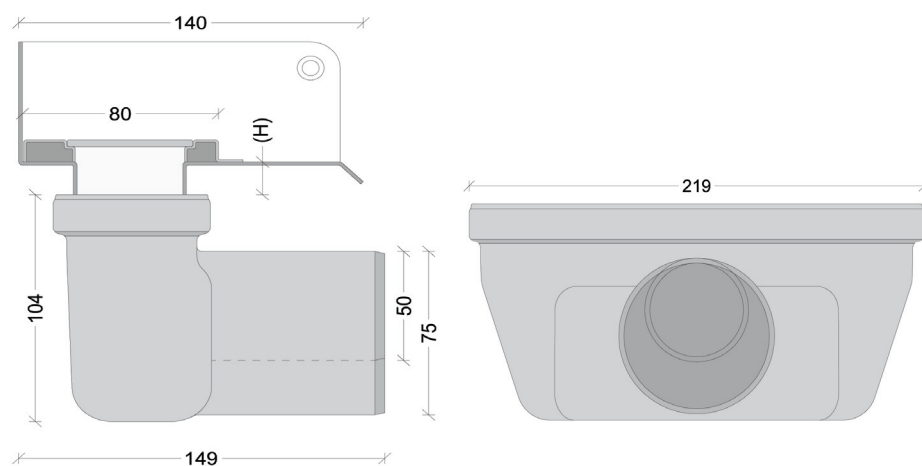

1401 äravool

Äravool horisontaalse väljavooluga ning haisulukuga

Trapi äravool Ø50 mm või Ø75 mm horisontaalse väljavooluga. Sisaldab suure isepuhastusvõimega eemaldatavat haisulukku.

Tahapoole suunatud väljavoolu korral võib korpust keerata 180°.

Sobib kõigile trappidele

Kogukõrgus (v.a raam ja rest) = trapi põhja kõrgus + (H).

(H) = Kaugus trapi põhja ülemisest äärest kuni trapi korpuse pealispinnani (põrandaplaadi alla). (Erinevatel trapi korpustel erinev).

Tehniline spetsifikatsioon

Väljavoolu mõõt:	Ø50/75 mm	Läbilaskevõime:	> 0.8 l/s
Väljavoolu suund:	Horisontaalne	Materjal:	Plastik (PP)
Haisulukk:	Eemaldatav	Tihendid:	EPDM
Küljesisendid:	Puuduvad	Sobivus:	1001/1002/1003/1004/1005

Toodete loetelu

Väljavoolu mõõt	Suund	Haisulukk	Küljesisendid	Tootekood	EAN
Ø50 mm	Horisontaalne	Olemas	Puuduvad	1401.0050	5707692001463
Ø75 mm	Horisontaalne	Olemas	Puuduvad	1401.0075	5707692001470