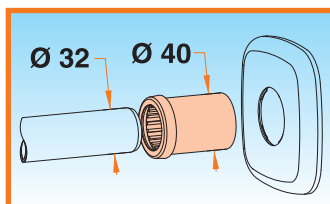

Elimina definitivamente

i rumori provenienti dallo scarico del lavello!

Valvola automatica antigorgoglio da applicare all'uscita del sifone.

BAGNO

ADATTATORE PER USCITA
A MURO Ø 40 INCLUSO