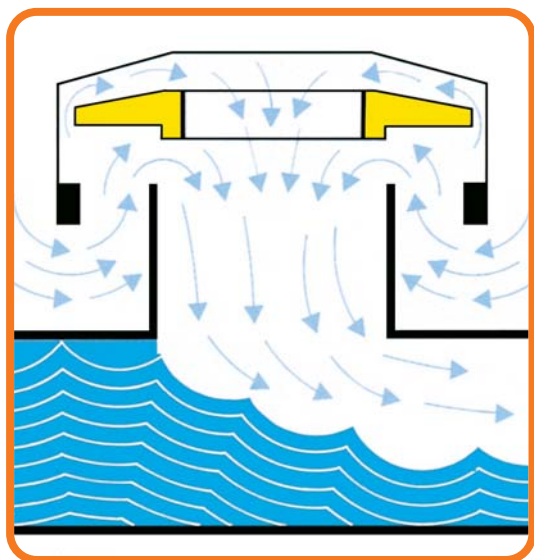

GLU-GLU® STOP

Elimina anche i cattivi odori!

Lascia entrare aria, evitando "il gorgoglio"
dovuto agli eccessi di risucchio