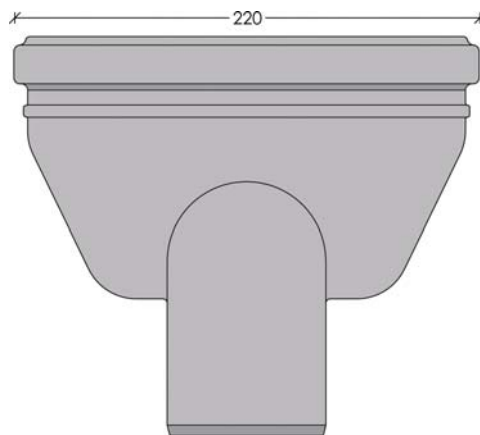

1402 äravool

Äravool vertikaalse väljavoolu ja eemaldatava haisulukuga

Trapi äravool Ø75 mm vertikaalse väljavooluga. Sisaldab eemaldatavat ning suure isepuhastusvõimega haisulukku.

Kogukõrgus (v.a raam ja rest) = trapi põhja kõrgus + (H).

(H) = Kaugus trapi põhja ülemisest äärest kuni trapi korpuse pealispinnani (põrandaplaadi alla).
(Erinevatel trapi korpustel erinev).

Tehniline spetsifikatsioon

Väljavoolu mõõt:	Ø75 mm	Läbilaskevõime:	> 0.8 l/s
Väljavoolu suund:	Vertikaalne	Materjal:	Plastik (PP)
Haisulukk:	Eemaldatav	Tihendid:	EPDM
Küljesisendid:	Puuduvad	Sobivus:	1001/1002/1003/1004/1005

Toodete loetelu

Väljavoolu mõõt	Suund	Haisulukk	Küljesisendid	Tootekood	EAN
Ø75 mm	Vertikaalne	Olemas	Puuduvad	1402.0075	5707692002484