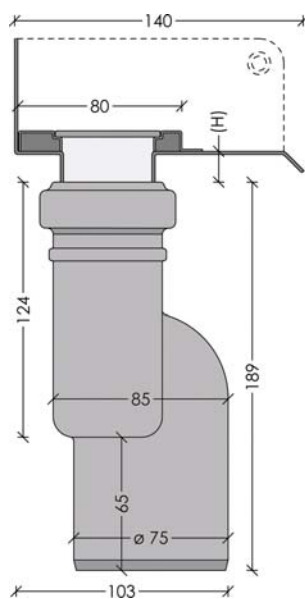

1402 äravool

Äravool vertikaalse väljavoolu ja eemaldatava haisulukuga

Trapi äravool Ø75 mm vertikaalse väljavooluga. Sisaldab eemaldatavat ning suure isepuhastusvõimega haisulukku.

Kogukõrgus (v.a raam ja rest) = trapi põhja kõrgus + (H).

(H) = Kaugus trapi põhja ülemisest äärest kuni trapi korpuse pealispinnani (põrandaplaadi alla).
(Erinevatel trapi korpustel erinev).

Tehniline spetsifikatsioon

Väljavoolu mõõt:	Ø75 mm	Läbilaskevõime:	> 0.8 l/s
Väljavoolu suund:	Vertikaalne	Materjal:	Plastik (PP)
Haisulukk:	Eemaldatav	Tihendid:	EPDM
Küljesisendid:	Puuduvad	Sobivus:	1001/1002/1003/1004/1005

Toodete loetelu

Väljavoolu mõõt	Suund	Haisulukk	Küljesisendid	Tootekood	EAN
Ø75 mm	Vertikaalne	Olemas	Puuduvad	1402.0075	5707692002484