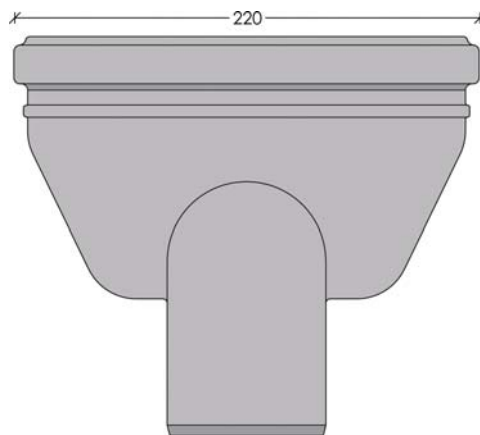

1402 äravool

Äravool vertikaalse väljavoolu ja eemaldatava haisulukuga

Trapi äravool Ø75 mm vertikaalse väljavooluga. Sisaldab eemaldatavat ning suure isepuhastusvõimega haisulukku.

Kogukõrgus (v.a raam ja rest) = trapi põhja kõrgus + (H).

(H) = Kaugus trapi põhja ülemisest äärest kuni trapi korpuse pealispinnani (põrandaplaadi alla).
(Erinevatel trapi korpustel erinev).

Tehniline spetsifikatsioon

Väljavoolu mõõt:	Ø75 mm	Läbilaskevõime:	> 0.8 l/s
Väljavoolu suund:	Vertikaalne	Materjal:	Plastik (PP)
Haisuluk:	Eemaldatav	Tihendid:	EPDM
Küljesisendid:	Puuduvad	Sobivus:	1001/1002/1003/1004/1005

Toodete loetelu

Väljavoolu mõõt	Suund	Haisuluk	Küljesisendid	Tootekood	EAN
Ø75 mm	Vertikaalne	Olemas	Puuduvad	1402.0075	5707692002484