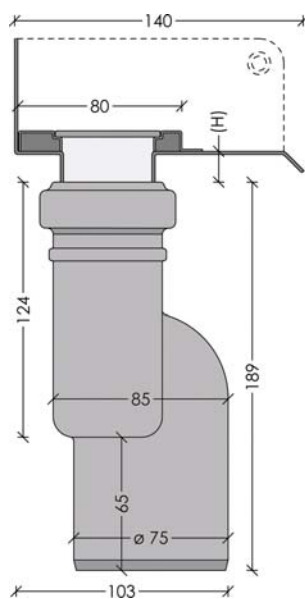

1402 äravool

Äravool vertikaalse väljavoolu ja eemaldatava haisulukuga

Trapi äravool Ø75 mm vertikaalse väljavooluga. Sisaldab eemaldatavat ning suure isepuhastusvõimega haisulukku.

Kogukõrgus (v.a raam ja rest) = trapi põhja kõrgus + (H).

(H) = Kaugus trapi põhja ülemisest äärest kuni trapi korpuse pealispinnani (põrandaplaadi alla).
(Erinevatel trapi korpustel erinev).

Tehniline spetsifikatsioon

Väljavoolu mõõt:	Ø75 mm	Läbilaskevõime:	> 0.8 l/s
Väljavoolu suund:	Vertikaalne	Materjal:	Plastik (PP)
Haisuluk:	Eemaldatav	Tihendid:	EPDM
Küljesisendid:	Puuduvad	Sobivus:	1001/1002/1003/1004/1005

Toodete loetelu

Väljavoolu mõõt	Suund	Haisuluk	Küljesisendid	Tootekood	EAN
Ø75 mm	Vertikaalne	Olemas	Puuduvad	1402.0075	5707692002484