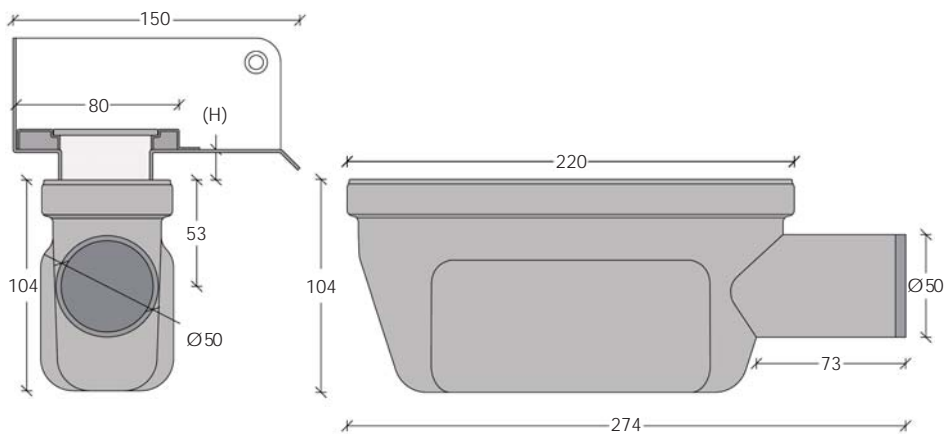

1405 äravool

Äravool horisontaalse väljavooluga küljele ja haisulukuga

Äravoolul 1405 on horisontaalne Ø 50 mm väljavool küljele. Sisaldab suure isepuhastusvõimega eemaldatavat haisulukku. Äravoolu võib keerata 180* väljavooluga paremale või vasakule.

Sobib kõikidele pikkadele trappidele.

Kogukõrgus (v.a raam ja ilurest) = trapi äravoolu kõrgus + (H)

(H) = Kaugus trapi äravoolu ülemisest äärest kuni trapi korpuse pealmise pinnani (põrandaplaadi aluspind) (Erinevatel trapi korpustel erinev. Vt infot trapi korpuse tehnilises spetsifikatsioonis)

TEHNILINE SPETSIFIKATSIOON			
Väljavoolu mõõt:	Ø 50 mm	Läbilaskevõime:	> 0.8 l/s
Väljavoolu suund:	Horisontaalne/küljele	Materjal:	Plastik (PP)
Haisulukk:	Eemaldatav	Tihendid:	EPDM
Küljesisendid	Puuduvad	Sobivus:	1001/1002/1003/1004