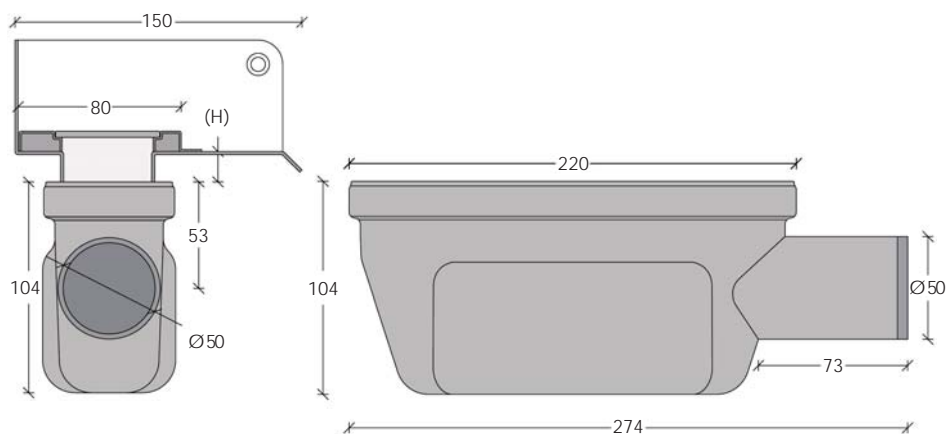

1405 äravool

Äravool horisontaalse väljavooluga küljele ja haisulukuga

Äravoolul 1405 on horisontaalne Ø 50 mm väljavool küljele. Sisaldab suure isepuhastusvõimega eemaldatavat haisulukku. Äravoolu võib keerata 180* väljavooluga paremale või vasakule.

Sobib kõikidele pikkadele trappidele.

Kogukõrgus (v.a raam ja ilurest) = trapi äravoolu kõrgus + (H)

(H) = Kaugus trapi äravoolu ülemisest äärest kuni trapi korpuse pealmise pinnani (põrandaplaadi aluspind) (Erinevatel trapi korpustel erinev. Vt infot trapi korpuse tehnilises spetsifikatsioonis)

TEHNILINE SPETSIFIKATSIION			
Väljavoolu mõõt:	Ø 50 mm	Läbilaskevõime:	> 0.8 l/s
Väljavoolu suund:	Horisontaalne/küljele	Materjal:	Plastik (PP)
Haisuluk:	Eemaldatav	Tihendid:	EPDM
Küljesisendid	Puuduvad	Sobivus:	1001/1002/1003/1004