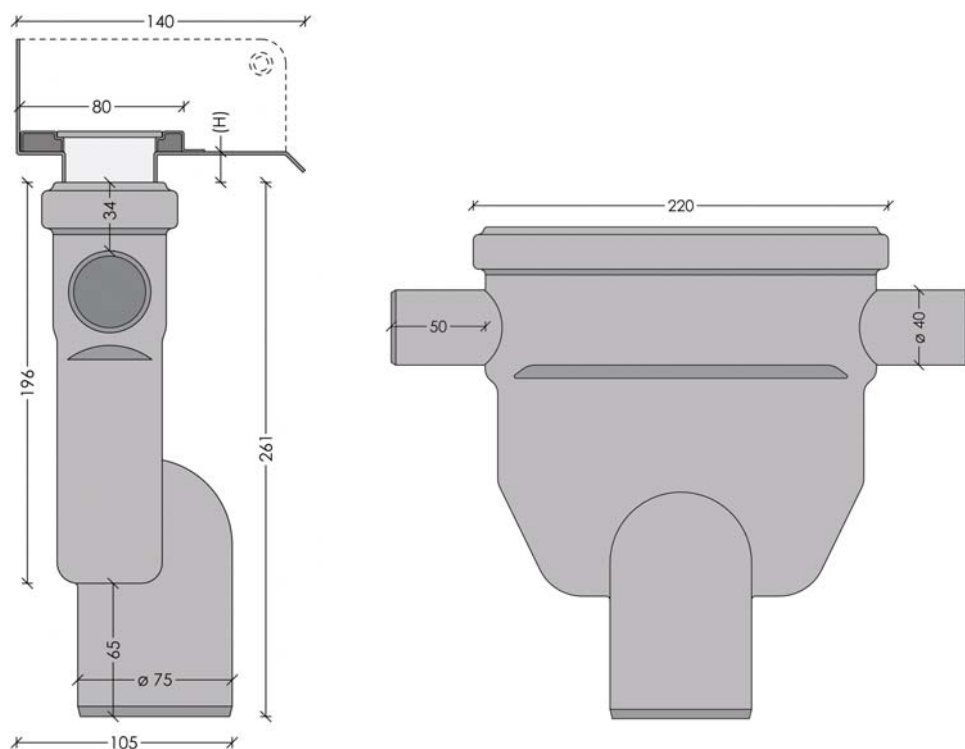

### Äravool vertikaalse väljavoolu, küljesisendite ja eemaldatava haisulukuga

Äravool Ø75 mm vertikaalse väljavoolu ja kahe Ø40 küljesisendiga. Sisaldab eemaldatavat ning suure isepuhastusvõimega haisulukku.

Sobib kõigile trappidele.

Kogukõrgus (v.a raam ja rest) = trapi põhja kõrgus + (H).

(H) = Kaugus trapi põhja ülemisest äärest kuni trapi korpuse pealispinnani (põrandaplaadi alla). (Erinevatel trapi korpustel erinev).

#### Tehniline spetsifikatsioon

Väljavoolu mõõt:	Ø75 mm	Läbilaskevõime:	> 1.4 l/s
Väljavoolu suund:	Vertikaalne	Materjal:	Plastik (PP)
Haisulukk:	Eemaldatav	Tihendid:	EPDM
Küljesisendid:	2 tk. Ø40 mm	Sobivus:	Kõik trapid

#### Toodete loetelu

Väljavoolu mõõt	Suund	Haisulukk	Küljesisendid	Tootekood	EAN
Ø75 mm	Vertikaalne	Olemas	2 tk. Ø40 mm	1404.0075	5707692002514