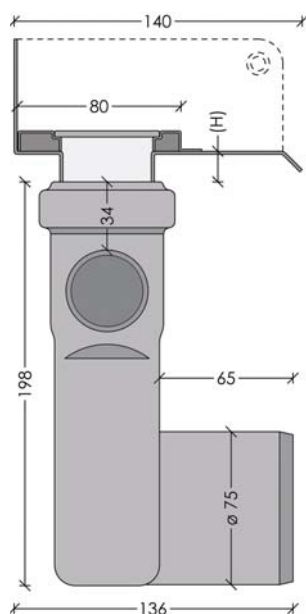

### Äravool horisontaalse väljavoolu, küljesisendi ja haisulukuga

Äravool Ø75 mm horisontaalse väljavoolu ja kahe Ø40 küljesisendiga. Sisaldab eemaldatavat ning suure isepuhastusvõimega haisulukku.

Tahupoole suunatud väljavoolu korral võib korpust keerata 180°.

Kogukõrgus (v.a raam ja rest) = trapi põhja kõrgus + (H).

(H) = Kaugus trapi põhja ülemisest äärest kuni trapi korpuse pealispinnani (põrandaplaadi alla). (Erinevatel trapi korpustel erinev).

#### Tehniline spetsifikatsioon

Väljavoolu mõõt:	Ø75 mm	Läbilaskevõime:	>1.4 l/s
Väljavoolu suund:	Horisontaalne	Materjal:	Plastik (PP)
Haisulukk:	Eemaldatav	Tihendid:	EPDM
Küljesisendid:	2 tk. Ø40 mm	Sobivus:	1001/1002/1003/1004/1005

#### Toodete loetelu

Väljavoolu mõõt	Suund	Haisulukk	Küljesisendid	Tootekood	EAN
Ø75 mm	Horisontaalne	Olemas	2 tk. Ø40 mm	1403.0075	5707692002507