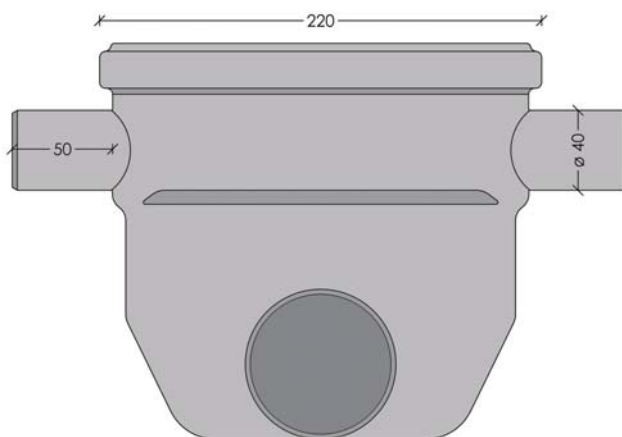

### Äravool horisontaalse väljavoolu, küljesisendi ja haisulukuga

Äravool Ø75 mm horisontaalse väljavoolu ja kahe Ø40 küljesisendiga. Sisaldab eemaldatavat ning suure isepuhastusvõimega haisulukku.

Tahupoole suunatud väljavoolu korral võib korpust keerata 180°.

Kogukõrgus (v.a raam ja rest) = trapi põhja kõrgus + (H).

(H) = Kaugus trapi põhja ülemisest äärest kuni trapi korpuse pealispinnani (põrandaplaadi alla). (Erinevatel trapi korpustel erinev).

#### Tehniline spetsifikatsioon

Väljavoolu mõõt:	Ø75 mm	Läbilaskevõime:	>1.4 l/s
Väljavoolu suund:	Horisontaalne	Materjal:	Plastik (PP)
Haisulukk:	Eemaldatav	Tihendid:	EPDM
Küljesisendid:	2 tk. Ø40 mm	Sobivus:	1001/1002/1003/1004/1005

#### Toodete loetelu

Väljavoolu mõõt	Suund	Haisulukk	Küljesisendid	Tootekood	EAN
Ø75 mm	Horisontaalne	Olemas	2 tk. Ø40 mm	1403.0075	5707692002507